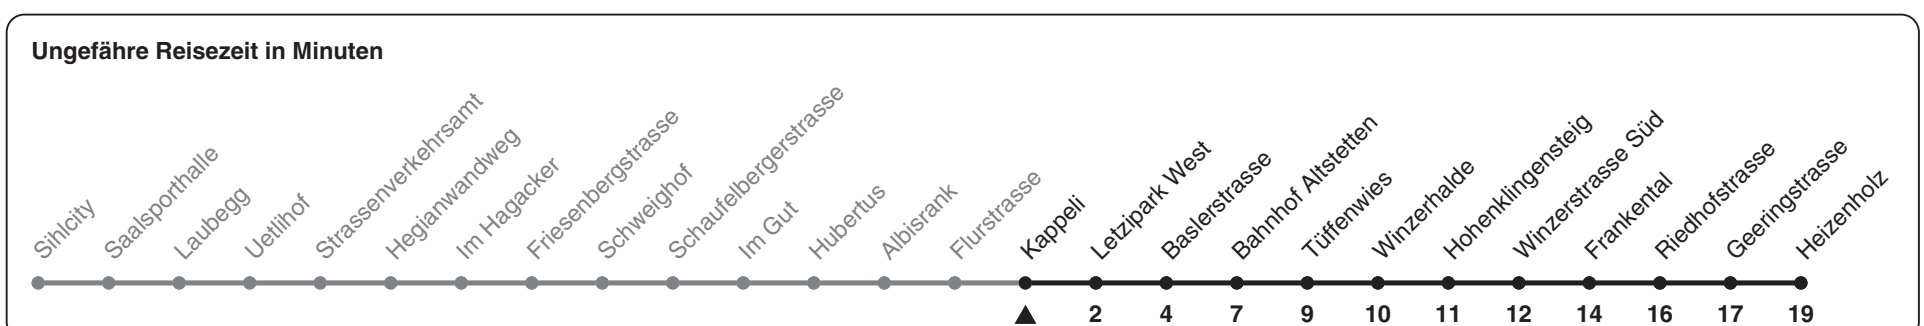

## Richtung Heizenholz

h	Montag-Freitag	Samstag	Sonn- und Feiertag
5	22 37 52	22 37 52	
6	07 22 37 51 59a	07 22 37 52	
7	06 14a 21 29a 36 44a 51 59a	07 22 37 52	22 37 52
8	06 14a 21 29a 36 44a 51 59a	07 22 37 52	07 22 37 52
9	06 14a 21 29a 36 44a 51 59a	07 22 37 52	07 22 37 52
10	06 14a 21 29a 36 44a 51 59a	07 21 36 51	07 22 37 52
11	06 14a 21 29a 36 44a 51 59a	06 21 36 51	07 22 37 52
12	06 14a 21 29a 36 44a 51 59a	06 21 36 51	07 22 37 52
13	06 14a 21 29a 36 44a 51 59a	06 21 36 51	07 22 37 52
14	06 14a 21 29a 36 44a 51 59a	06 21 36 51	07 22 37 52
15	06 14a 21 29a 36 44a 51 59a	06 21 36 51	07 22 37 52
16	06 12a 21 28a 36 43a 51 58a	06 21 36 51	07 22 37 52
17	06 13a 21 28a 36 43a 51 58a	06 21 36 51	07 22 37 52
18	06 13a 21 28a 36 43a 51 59a	06 22 37 52	07 22 37 52
19	06 14a 21 36 51	07 22 37 52	07 22 37 52
20	06 22 37a 52a	07 22 37a 52a	07 22 37a 52a
21	07a 22a 37a 52a	07a 22a 37a 52a	07a 22a 37a 52a
22	07a 22a 37a 52a	07a 22a 37a 52a	07a 22a 37a 52a
23	07a 22a 37a 52a	07a 22a 37a 52a	07a 22a 37a 52a
0	07a 22a 37a	07a 22a 37a	07a 22a 37a

a) bis Bahnhof Altstetten

Nach besonderem Fahrplan verkehren die Kurse am 24. und 31. Dezember, am Sechseläuten, an der Streetparade und am Knabenschiessen.

Als Feiertage gelten: 25./26. Dez., 1./2. Jan., Karfreitag, Ostermontag, 1. Mai, Auffahrt, Pfingstmontag, 1. Aug.