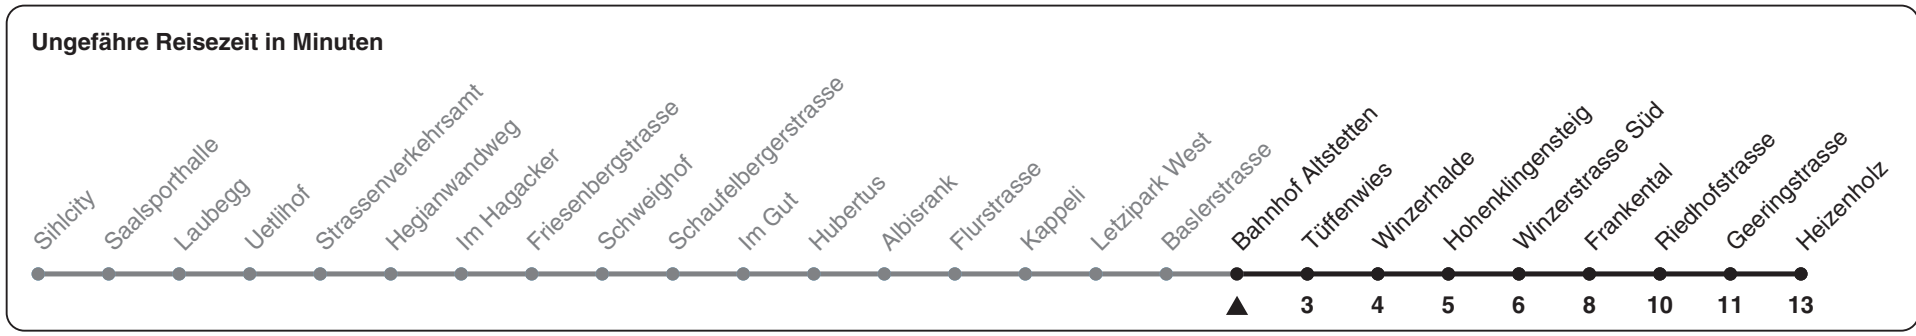

89

ZVV-Contact 0848 988 988 | zvv.ch

Zum Live-Fahrplan 

Bahnhof Altstetten

Richtung Heizenholz

h	Montag-Freitag	Samstag	Sonn- und Feiertag
5	28 43 58	28 43 58	
6	13 28 43 58	13 28 43 58	
7	13 28 43 58	13 28 43 58	28 43 58
8	13 28 43 58	13 28 43 58	13 28 43 58
9	13 28 43 58	13 28 43 58	13 28 43 58
10	13 28 43 58	13 28 43 58	13 28 43 58
11	13 28 43 58	13 28 43 58	13 28 43 58
12	13 28 43 58	13 28 43 58	13 28 43 58
13	13 28 43 58	13 28 43 58	13 28 43 58
14	13 28 43 58	13 28 43 58	13 28 43 58
15	13 28 43 58	13 28 43 58	13 28 43 58
16	13 28 43 58	13 28 43 58	13 28 43 58
17	13 28 43 58	13 28 43 58	13 28 43 58
18	13 28 43 58	13 28 43 58	13 28 43 58
19	13 28 43 58	13 28 43 58	13 28 43 58
20	13 28	13 28	13 28
21			
22			
23			
0			

Nach besonderem Fahrplan verkehren die Kurse am 24. und 31. Dezember, am Sechseläuten, an der Streetparade und am Knabenschiessen.

Als Feiertage gelten: 25./26. Dez., 1./2. Jan., Karfreitag, Ostermontag, 1. Mai, Auffahrt, Pfingstmontag, 1. Aug.