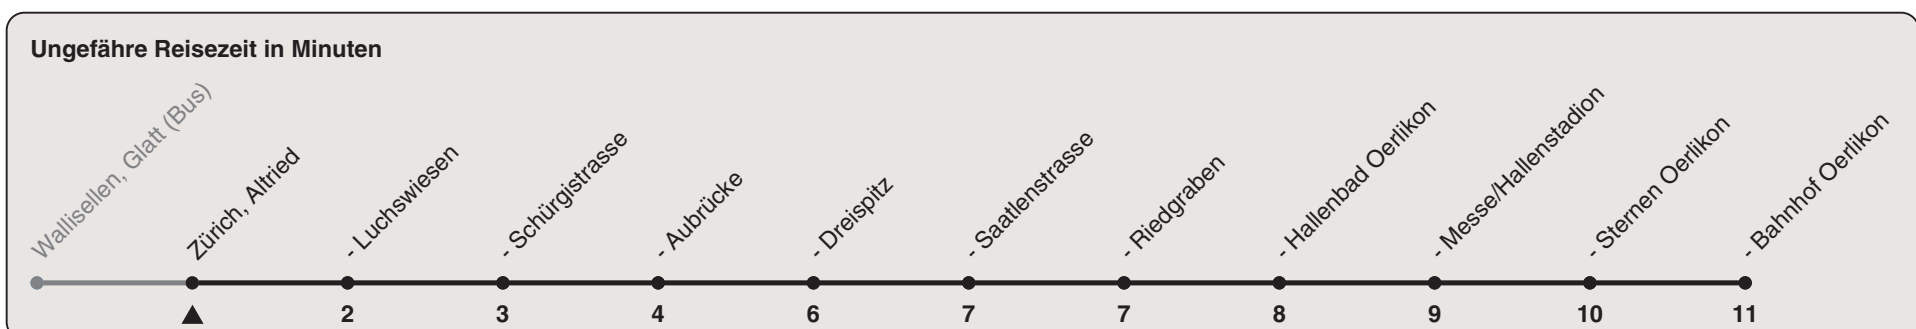

## Richtung Zürich, Bahnhof Oerlikon

h	Montag-Freitag	Samstag	Sonn- und Feiertag
5	54	54	54
6	24 52	24 54	24 54
7	07 22 37 52	24 38 53	24 54
8	07 22 39 54	08 23 38 53	24 54
9	09 24 39 54	08 23 38 53	24 54
10	09 24 39 54	09 24 39 54	23 53
11	09 24 39 54	09 24 39 54	23 53
12	09 24 39 54	09 24 39 54	23 53
13	09 24 39 54	09 24 39 54	23 53
14	09 24 39 54	09 24 39 54	23 53
15	09 24 39 54	09 24 39 54	23 53
16	08 23 38 53	09 24 39 54	23 53
17	08 23 38 53	09 24 39 54	23 53
18	08 23 39 54	08 23 38 53	23 53
19	09 24 39 54	08 23 38 53	23 53
20	09 24 39 54	09 24 39 54	24 54
21	24 54	24 54	24 54
22	24 54	24 54	24 54
23	24 54	24 54	24 54
0			

Nach besonderem Fahrplan verkehren die Kurse am 24. und 31. Dezember, am Sechseläuten, an der Streetparade und am Knabenschiessen.

Als Feiertage gelten: 25./26. Dez., 1./2. Jan., Karfreitag, Ostermontag, 1. Mai, Auffahrt, Pfingstmontag, 1. Aug.