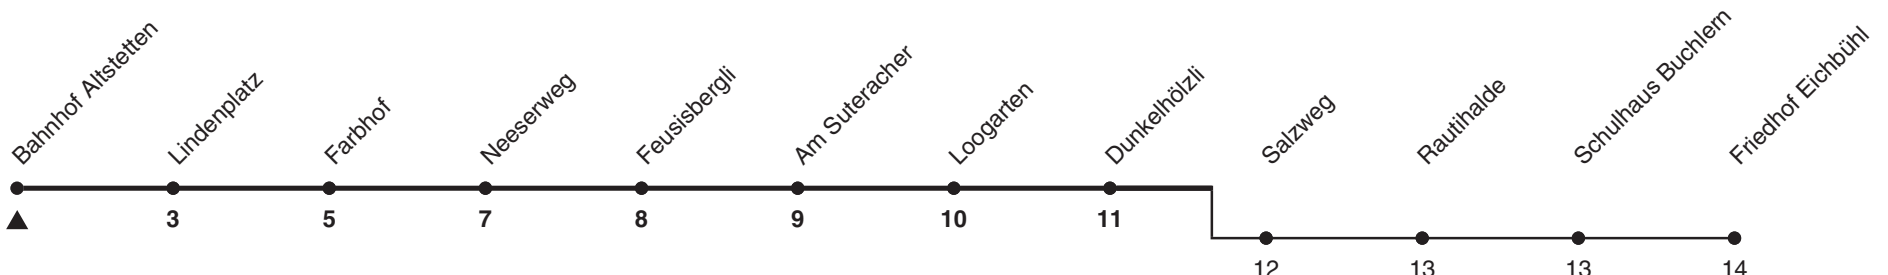

35

ZVV-Contact 0848 988 988 | zvv.ch

Zum Live-Fahrplan

Bahnhof Altstetten

Richtung Dunkelhölzli

h	Montag-Freitag	Samstag	Sonn- und Feiertag
5			
6	09 24 39 54		
7	09 24 39 54a	54a	
8	09 24 39a 54	09 24 39a 54	
9	09 24a 39 54	09 24a 39 54	24a 39 54
10	09a 24 39 54a	09a 24 39 54a	09a 24 39 54a
11	09 24 39a 54	09 24 39a 54	09 24 39a 54
12	09 24a 39 54	09 24a 39 54	09 24a 39 54
13	09a 24 39 54a	09a 24 39 54a	09a 24 39 54a
14	09 24 39a 54	09 24 39a 54	09 24 39a 54
15	09 24a 39 54	09 24a 39 54	09 24a 39 54
16	09a 24 39 54a	09a 24 39 54a	09a 24 39 54a
17	09 24 39a 54	09 24 39a 54	09 24 39a 54
18	09 24a 39 54	09 24a 39 54	09 24a 39 54
19	09a 24 39 54	09a 24 39 54	09a 24 39 54
20	09 24 39 54	09 24 39 54	09 24 39 54
21	09 24 39 54	09 24 39 54	09 24 39 54
22	09 24 39 54	09 24 39 54	09 24 39 54
23			
0			

a) bis Friedhof Eichbühl

Nach besonderem Fahrplan verkehren die Kurse am 24. und 31. Dezember, am Sechseläuten, an der Streetparade und am Knabenschiessen.

Als Feiertage gelten: 25./26. Dez., 1./2. Jan., Karfreitag, Ostermontag, 1. Mai, Auffahrt, Pfingstmontag, 1. Aug.

Ungefähre Reisezeit in Minuten

Gültig ab 12.12.2021

STEIG EIN. KOMM WEITER.