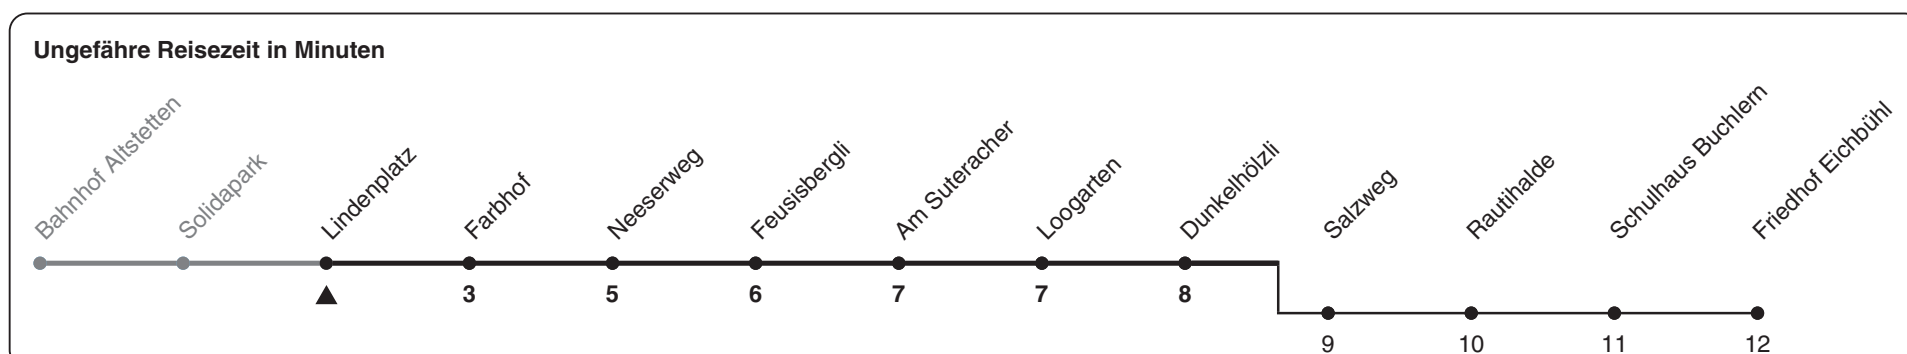

35

ZVV-Contact 0848 988 988 | zvv.ch

Zum Live-Fahrplan

Lindenplatz

Richtung Dunkelhölzli

h	Montag-Freitag	Samstag	Sonn- und Feiertag
5			
6	10 25 40 56		
7	11 26 41 56a	56a	
8	11 26 41a 56	11 26 41a 56	
9	11 26a 41 56	11 26a 41 56	25a 40 55
10	11a 26 41 56a	11a 26 41 56a	11a 26 41 56a
11	11 26 41a 56	11 26 41a 56	11 26 41a 56
12	11 26a 41 56	11 26a 41 56	11 26a 41 56
13	11a 26 41 56a	11a 26 41 56a	11a 26 41 56a
14	11 26 41a 56	11 26 41a 56	11 26 41a 56
15	11 26a 41 56	11 26a 41 56	11 26a 41 56
16	11a 26 41 56a	11a 26 41 56a	11a 26 41 56a
17	11 26 41a 56	11 26 41a 56	11 26 41a 56
18	11 26a 41 56	11 26a 41 56	11 26a 41 56
19	11a 26 41 56	11a 26 41 56	11a 26 41 56
20	10 25 40 55	10 25 40 55	10 25 40 55
21	10 25 40 55	10 25 40 55	10 25 40 55
22	10 25 40 55	10 25 40 55	10 25 40 55
23			
0			

a) bis Friedhof Eichbühl

Nach besonderem Fahrplan verkehren die Kurse am 24. und 31. Dezember, am Sechseläuten, an der Streetparade und am Knabenschiessen.

Als Feiertage gelten: 25./26. Dez., 1./2. Jan., Karfreitag, Ostermontag, 1. Mai, Auffahrt, Pfingstmontag, 1. Aug.

Gültig ab: 28.03.2022

STEIG EIN. KOMM WEITER. ZVV