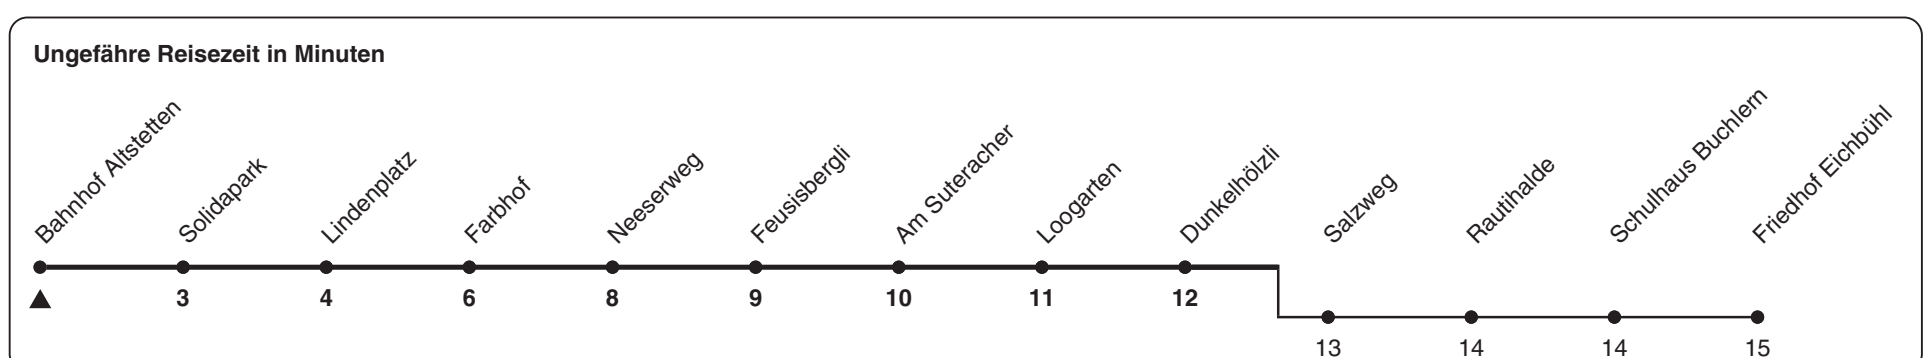

## Richtung Dunkelhölzli

h	Montag-Freitag	Samstag	Sonn- und Feiertag
5			
6	08 23 38 53		
7	08 23 38 53a	53a	
8	08 23 38a 53	08 23 38a 53	
9	08 23a 38 53	08 23a 38 53	23a 38 53
10	08a 23 38 53a	08a 23 38 53a	08a 23 38 53a
11	08 23 38a 53	08 23 38a 53	08 23 38a 53
12	08 23a 38 53	08 23a 38 53	08 23a 38 53
13	08a 23 38 53a	08a 23 38 53a	08a 23 38 53a
14	08 23 38a 53	08 23 38a 53	08 23 38a 53
15	08 23a 38 53	08 23a 38 53	08 23a 38 53
16	08a 23 38 53a	08a 23 38 53a	08a 23 38 53a
17	08 22 38a 53	08 23 38a 53	08 23 38a 53
18	08 23a 38 53	08 23a 38 53	08 23a 38 53
19	08a 23 38 53	08a 23 38 53	08a 23 38 53
20	08 23 38 53	08 23 38 53	08 23 38 53
21	08 23 38 53	08 23 38 53	08 23 38 53
22	08 23 38 53	08 23 38 53	08 23 38 53
23			
0			

a) bis Friedhof Eichbühl

Nach besonderem Fahrplan verkehren die Kurse am 24. und 31. Dezember, am Sechseläuten, an der Streetparade und am Knabenschiessen.

Als Feiertage gelten: 25./26. Dez., 1./2. Jan., Karfreitag, Ostermontag, 1. Mai, Auffahrt, Pfingstmontag, 1. Aug.