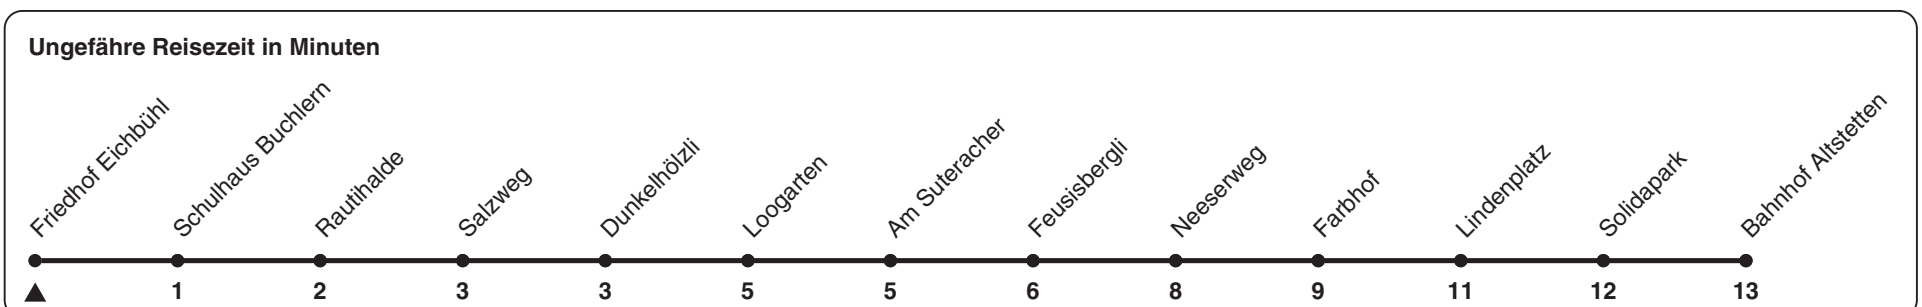

35

ZVV-Contact 0848 988 988 | zvv.ch

Zum Live-Fahrplan

Friedhof Eichbühl

Richtung **Bahnhof Altstetten**

h	Montag-Freitag	Samstag	Sonn- und Feiertag
5			
6			
7			
8	09 54	09 54	
9	39	39	39
10	24	24	24
11	09 54	09 54	09 54
12	39	39	39
13	24	24	24
14	09 54	09 54	09 54
15	39	39	39
16	24	24	24
17	09 54	09 54	09 54
18	39	39	39
19	24	24	24
20			
21			
22			
23			
0			

Nach besonderem Fahrplan verkehren die Kurse am 24. und 31. Dezember, am Sechseläuten, an der Streetparade und am Knabenschiessen.

Als Feiertage gelten: 25./26. Dez., 1./2. Jan., Karfreitag, Ostermontag, 1. Mai, Auffahrt, Pfingstmontag, 1. Aug.