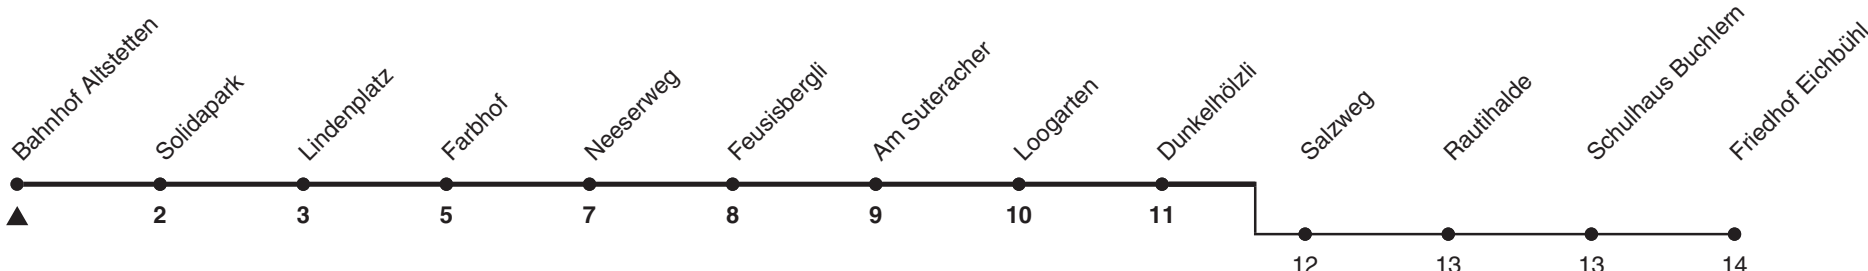

## Richtung Dunkelhölzli

h	Montag-Freitag	Samstag	Sonn- und Feiertag
5			
6	09 24 39 54		
7	09 24 39 54a	54a	
8	09 24 39a 54	09 24 39a 54	
9	09 24a 39 54	09 24a 39 54	24a 39 54
10	09a 24 39 54a	09a 24 39 54a	09a 24 39 54a
11	09 24 39a 54	09 24 39a 54	09 24 39a 54
12	09 24a 39 54	09 24a 39 54	09 24a 39 54
13	09a 24 39 54a	09a 24 39 54a	09a 24 39 54a
14	09 24 39a 54	09 24 39a 54	09 24 39a 54
15	09 24a 39 54	09 24a 39 54	09 24a 39 54
16	09a 24 39 54a	09a 24 39 54a	09a 24 39 54a
17	09 24 39a 54	09 24 39a 54	09 24 39a 54
18	09 24a 39 54	09 24a 39 54	09 24a 39 54
19	09a 24 39 54	09a 24 39 54	09a 24 39 54
20	09 24 39 54	09 24 39 54	09 24 39 54
21	09 24 39 54	09 24 39 54	09 24 39 54
22	09 24 39 54	09 24 39 54	09 24 39 54
23			
0			

a) bis Friedhof Eichbühl

Nach besonderem Fahrplan verkehren die Kurse am 24. und 31. Dezember, am Sechseläuten, an der Streetparade und am Knabenschiessen.

Als Feiertage gelten: 25./26. Dez., 1./2. Jan., Karfreitag, Ostermontag, 1. Mai, Auffahrt, Pfingstmontag, 1. Aug.

Ungefähre Reisezeit in Minuten

Gültig ab: 01.09. - 10.12.2022

STEIG EIN. KOMM WEITER.