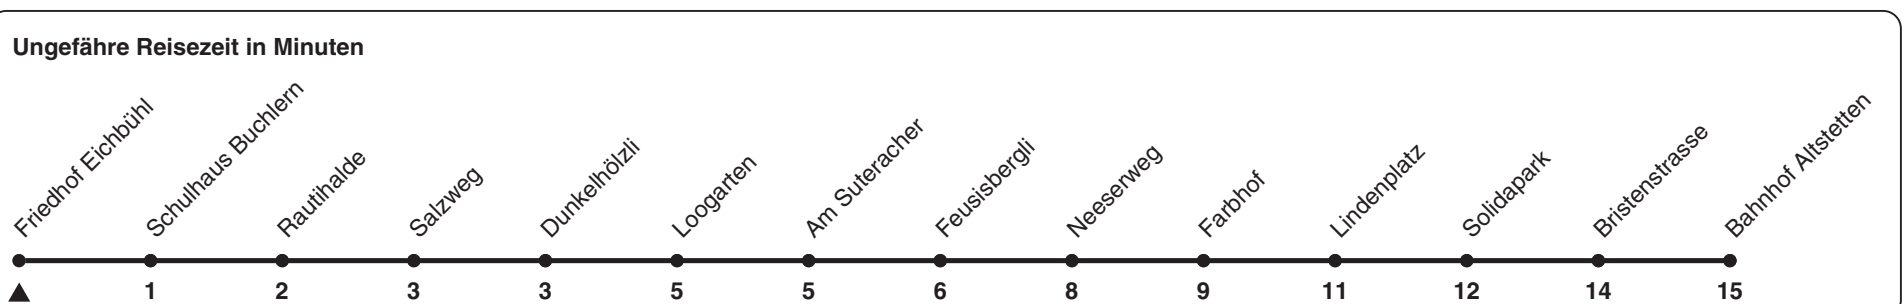

# 35

ZVV-Contact 0848 988 988 | zvv.ch

Zum Live-Fahrplan

Friedhof Eichbühl

## Richtung **Bahnhof Altstetten**

h	Montag-Freitag	Samstag	Sonn- und Feiertag
5			
6			
7			
8	09 54	09 54	
9	39	39	39
10	24	24	24
11	09 54	09 54	09 54
12	39	39	39
13	24	24	24
14	09 54	09 54	09 54
15	39	39	39
16	24	24	24
17	09 54	09 54	09 54
18	39	39	39
19	24	24	24
20			
21			
22			
23			
0			

Nach besonderem Fahrplan verkehren die Kurse am 24. und 31. Dezember, am Sechseläuten, an der Streetparade und am Knabenschiessen.

Als Feiertage gelten: 25./26. Dez., 1./2. Jan., Karfreitag, Ostermontag, 1. Mai, Auffahrt, Pfingstmontag, 1. Aug.