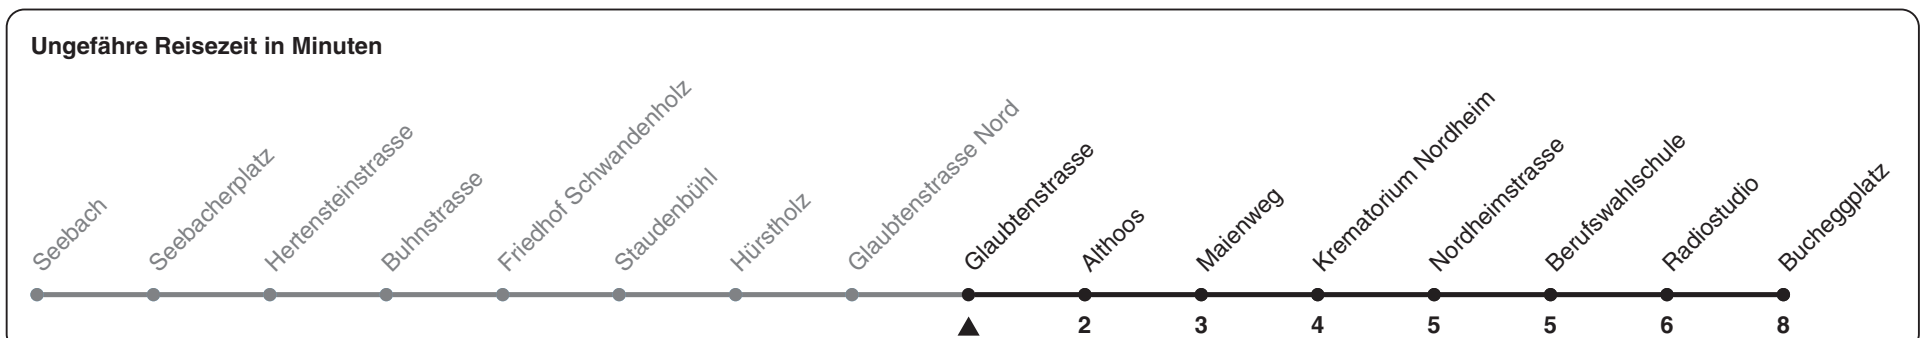

40

ZVV-Contact 0848 988 988 | zvv.ch

Zum Live-Fahrplan

Glaubtenstrasse

Richtung **Bucheggplatz**

h	Montag-Freitag	Samstag	Sonn- und Feiertag
5	43 58		
6	13 28 43	58	
7	00 15 30 45	13 28 44 59	
8	00 15 30 44 59	14 29 44 59	08 28 48
9	14 29 44 59	14 29 44 59	08 28 48
10	14 29 44 59	14 29 44 59	09 29 49
11	14 29 44 59	14 29 44 59	09 29 49
12	14 29 44 59	14 29 44 59	09 29 49
13	14 29 44 59	14 29 44 59	09 29 49
14	14 29 44 59	14 29 44 59	09 29 49
15	14 29 44 59	14 29 44 59	09 29 49
16	15 30 45	14 29 44 59	09 29 49
17	00 15 30 45	14 29 44 59	09 29 49
18	00 15 30 44 59	14 29 44 59	09 29 49
19	14 29 44 59	14 29 44 59	09 29 49
20	13 28 43 58	13 28 43 58	08 28 48
21	13 28 43 58	13 28 43 58	08 28 48
22	13 28	13 28	08 28
23			
0			

Nach besonderem Fahrplan verkehren die Kurse am 24. und 31. Dezember, am Sechseläuten, an der Streetparade und am Knabenschiessen.

Als Feiertage gelten: 25./26. Dez., 1./2. Jan., Karfreitag, Ostermontag, 1. Mai, Auffahrt, Pfingstmontag, 1. Aug.