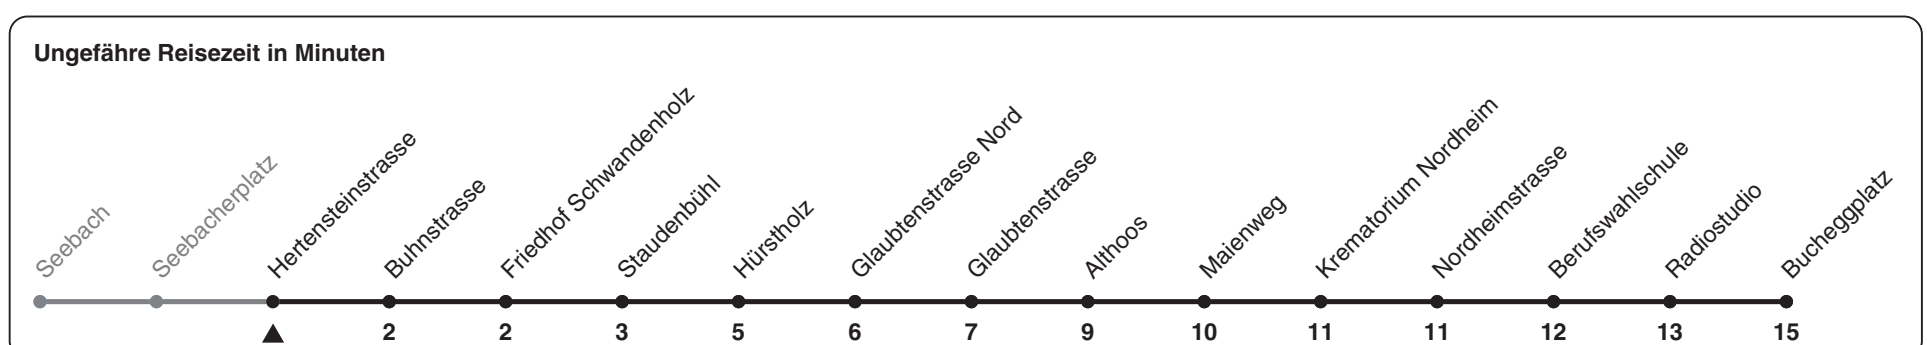

40

ZVV-Contact 0848 988 988 | zvv.ch

Zum Live-Fahrplan

Hertensteinstrasse

Richtung Bucheggplatz

h	Montag-Freitag	Samstag	Sonn- und Feiertag
5	37 52		
6	07 22 37 45a 52	52	
7	00a 07 15a 22 30a 37 45a 52	07 22 37 52	
8	00a 07 15a 22 37 52	07 22 37 52	02 22 42
9	07 22 37 52	07 22 37 52	02 22 42
10	07 22 37 52	07 22 37 52	02 22 42
11	07 22 37 52	07 22 37 52	02 22 42
12	07 22 37 52	07 22 37 52	02 22 42
13	07 22 37 52	07 22 37 52	02 22 42
14	07 22 37 52	07 22 37 52	02 22 42
15	07 22 37 52	07 22 37 52	02 22 42
16	07 22 30a 37 45a 52	07 22 37 52	02 22 42
17	00a 07 15a 22 30a 37 45a 52	07 22 37 52	02 22 42
18	00a 07 15a 22 30a 37 45a 52	07 22 37 52	02 22 42
19	00a 07 22 37 52	07 22 37 52	02 22 42
20	07 22 37 52	07 22 37 52	02 22 42
21	07 22 37 52	07 22 37 52	02 22 42
22	07 22	07 22	02 22
23			
0			

a) bis Glaubtenstrasse Nord

Nach besonderem Fahrplan verkehren die Kurse am 24. und 31. Dezember, am Sechseläuten, an der Streetparade und am Knabenschiessen.

Als Feiertage gelten: 25./26. Dez., 1./2. Jan., Karfreitag, Ostermontag, 1. Mai, Auffahrt, Pfingstmontag, 1. Aug.