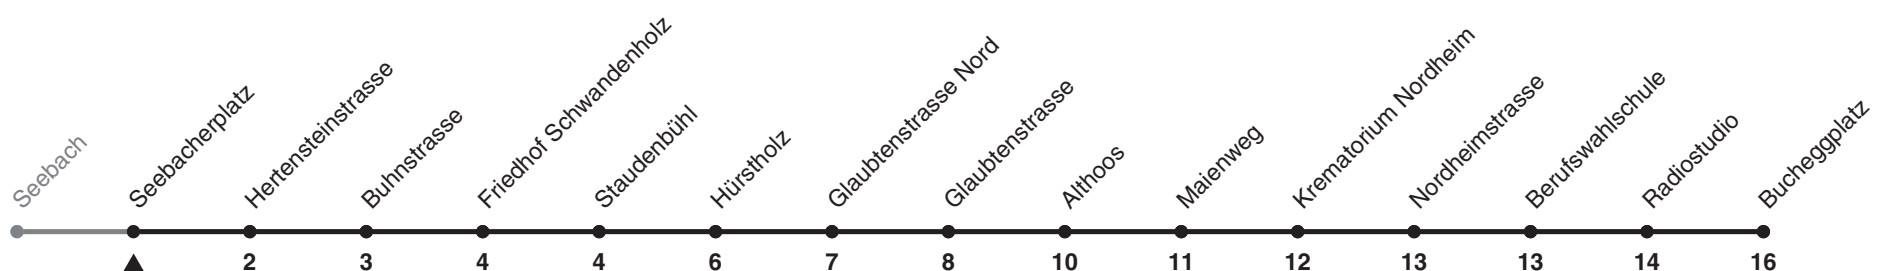

40

ZVV-Contact 0848 988 988 | zvv.ch

Zum Live-Fahrplan

Seebacherplatz

Richtung Bucheggplatz

h	Montag-Freitag	Samstag	Sonn- und Feiertag
5	36 51		
6	06 21 36 44a 51 59a	51	
7	06 14a 21 29a 36 44a 51 59a	06 21 36 51	
8	06 14a 21 36 51	06 21 36 51	01 21 41
9	06 21 36 51	06 21 36 51	01 21 41
10	06 21 36 51	06 21 36 51	01 21 41
11	06 21 36 51	06 21 36 51	01 21 41
12	06 21 36 51	06 21 36 51	01 21 41
13	06 21 36 51	06 21 36 51	01 21 41
14	06 21 36 51	06 21 36 51	01 21 41
15	06 21 36 51	06 21 36 51	01 21 41
16	06 21 29a 36 44a 51 59a	06 21 36 51	01 21 41
17	06 14a 21 29a 36 44a 51 59a	06 21 36 51	01 21 41
18	06 14a 21 29a 36 44a 51 59a	06 21 36 51	01 21 41
19	06 21 36 51	06 21 36 51	01 21 41
20	06 21 36 51	06 21 36 51	01 21 41
21	06 21 36 51	06 21 36 51	01 21 41
22	06 21	06 21	01 21
23			
0			

a) bis Glaubtenstrasse Nord

Nach besonderem Fahrplan verkehren die Kurse am 24. und 31. Dezember, am Sechseläuten, an der Streetparade und am Knabenschiessen.

Als Feiertage gelten: 25./26. Dez., 1./2. Jan., Karfreitag, Ostermontag, 1. Mai, Auffahrt, Pfingstmontag, 1. Aug.

Ungefähre Reisezeit in Minuten

Gültig ab 12.12.2021

STEIG EIN. KOMM WEITER.