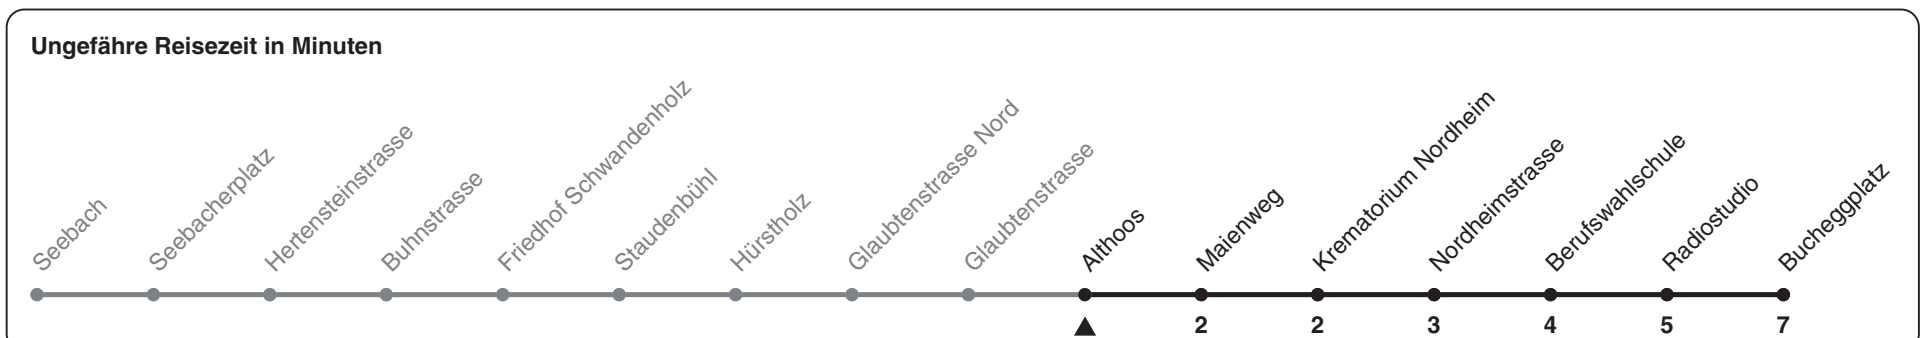

40

ZVV-Contact 0848 988 988 | zvv.ch

Zum Live-Fahrplan

Althoos

Richtung Bucheggplatz

h	Montag-Freitag	Samstag	Sonn- und Feiertag
5	45		
6	00 15 30 45		
7	01 16 31 46	00 15 30 45	
8	01 16 31 46	00 15 30 45	10 30 50
9	01 16 31 46	00 15 30 45	10 30 50
10	01 16 31 46	00 16 31 46	10 30 50
11	01 16 31 46	01 16 31 46	10 30 50
12	01 16 31 46	01 16 31 46	10 30 50
13	01 16 31 46	01 16 31 46	10 30 50
14	01 16 31 46	01 16 31 46	10 30 50
15	01 16 31 46	01 16 31 46	10 30 50
16	01 16 31 46	01 16 31 46	10 30 50
17	01 16 31 46	01 16 31 46	10 30 50
18	01 16 31 46	01 15 30 45	10 30 50
19	01 16 31 46	00 15 30 45	10 30 50
20	01 15 30 45	00 15 30 45	10 30 50
21	00 15 30 45	00 15 30 45	10 30 50
22	00 15 30	00 15 30	10 30
23			
0			

Nach besonderem Fahrplan verkehren die Kurse am 24. und 31. Dezember, am Sechseläuten, an der Streetparade und am Knabenschiessen.

Als Feiertage gelten: 25./26. Dez., 1./2. Jan., Karfreitag, Ostermontag, 1. Mai, Auffahrt, Pfingstmontag, 1. Aug.