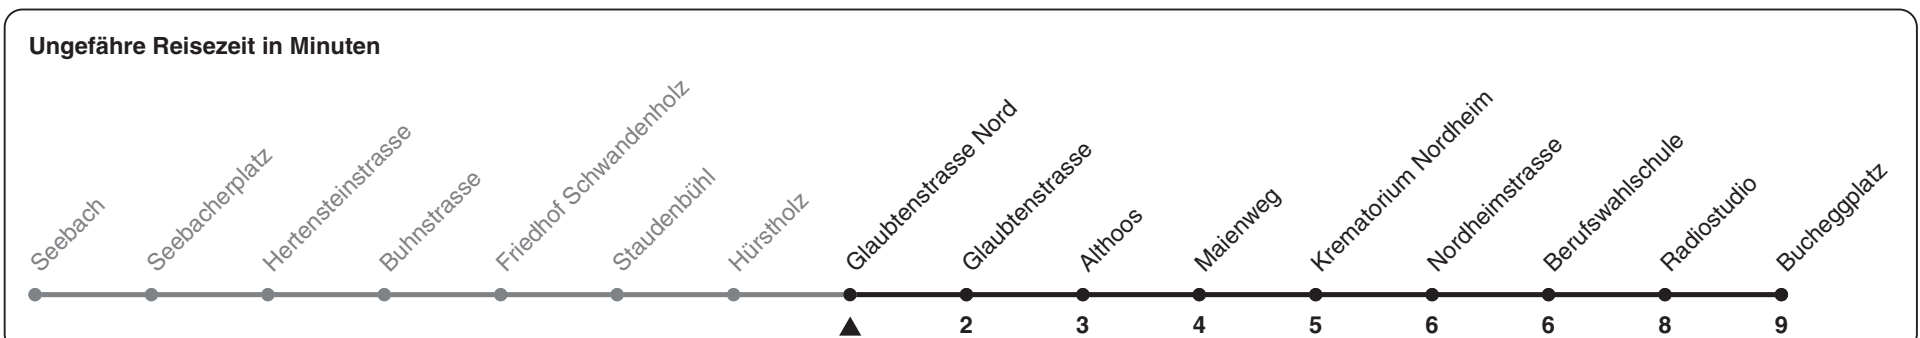

40

ZVV-Contact 0848 988 988 | zvv.ch

Zum Live-Fahrplan

Glaubtenstrasse Nord

Richtung **Bucheggplatz**

h	Montag-Freitag	Samstag	Sonn- und Feiertag
5	42 57		
6	12 27 42 58	57	
7	13 28 43 58	12 27 43 58	
8	13 28 43 58	13 28 43 58	07 27 47
9	13 28 43 58	13 28 43 58	07 27 47
10	13 28 43 58	13 28 43 58	08 28 48
11	13 28 43 58	13 28 43 58	08 28 48
12	13 28 43 58	13 28 43 58	08 28 48
13	13 28 43 58	13 28 43 58	08 28 48
14	13 28 43 58	13 28 43 58	08 28 48
15	13 28 43 58	13 28 43 58	08 28 48
16	13 28 43 58	13 28 43 58	08 28 48
17	13 28 43 58	13 28 43 58	08 28 48
18	13 28 43 58	13 28 43 58	08 28 48
19	13 28 43 58	13 28 43 58	08 28 48
20	12 27 42 57	12 27 42 57	07 27 47
21	12 27 42 57	12 27 42 57	07 27 47
22	12 27	12 27	07 27
23			
0			

Nach besonderem Fahrplan verkehren die Kurse am 24. und 31. Dezember, am Sechseläuten, an der Streetparade und am Knabenschiessen.

Als Feiertage gelten: 25./26. Dez., 1./2. Jan., Karfreitag, Ostermontag, 1. Mai, Auffahrt, Pfingstmontag, 1. Aug.