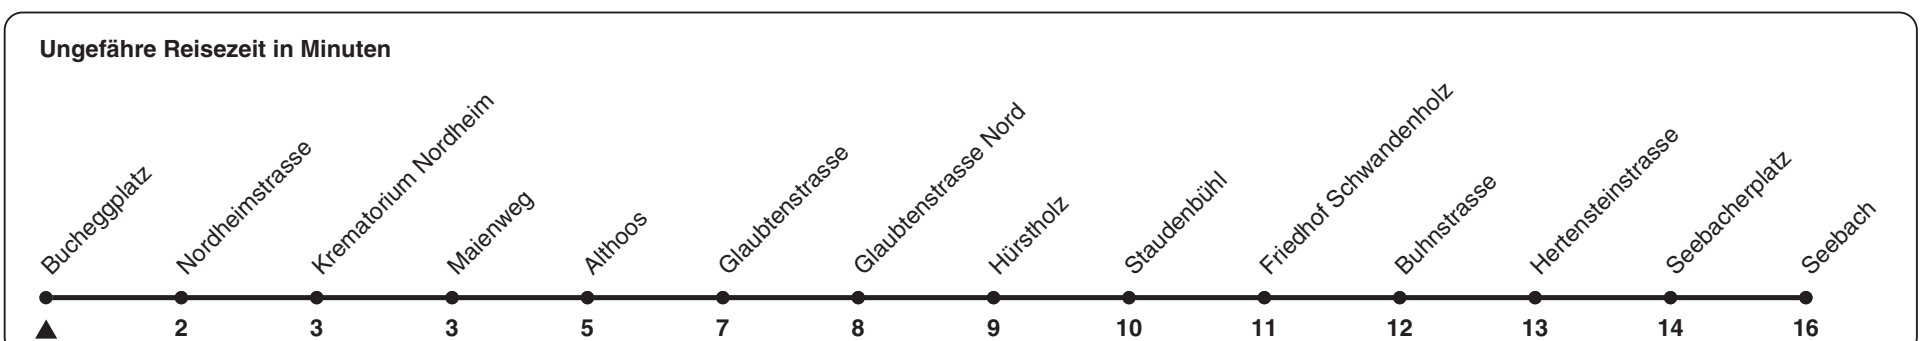

40

ZVV-Contact 0848 988 988 | zvv.ch

Zum Live-Fahrplan

Bucheggplatz

Richtung Seebach

h	Montag-Freitag	Samstag	Sonn- und Feiertag
5	37 52		
6	07 22 37 53	52	
7	08 23 38 53	07 22 37 53	57
8	08 23 38 53	08 23 38 53	17 37 57
9	08 23 38 53	08 23 38 53	17 37 57
10	08 23 38 53	08 23 38 53	18 38 58
11	08 23 38 53	08 23 38 53	18 38 58
12	08 23 38 53	08 23 38 53	18 38 58
13	08 23 38 53	08 23 38 53	18 38 58
14	08 23 38 53	08 23 38 53	18 38 58
15	08 23 38 53	08 23 38 53	18 38 58
16	08 23 38 53	08 23 38 53	18 38 58
17	08 23 38 53	08 23 38 53	18 38 58
18	08 23 38 53	08 23 38 53	18 38 58
19	08 23 38 53	08 23 38 53	18 38 58
20	08 22 37 52	08 22 37 52	17 37 57
21	07 22 37 52	07 22 37 52	17 37 57
22	07	07	17
23			
0			

Nach besonderem Fahrplan verkehren die Kurse am 24. und 31. Dezember, am Sechseläuten, an der Streetparade und am Knabenschiessen.

Als Feiertage gelten: 25./26. Dez., 1./2. Jan., Karfreitag, Ostermontag, 1. Mai, Auffahrt, Pfingstmontag, 1. Aug.