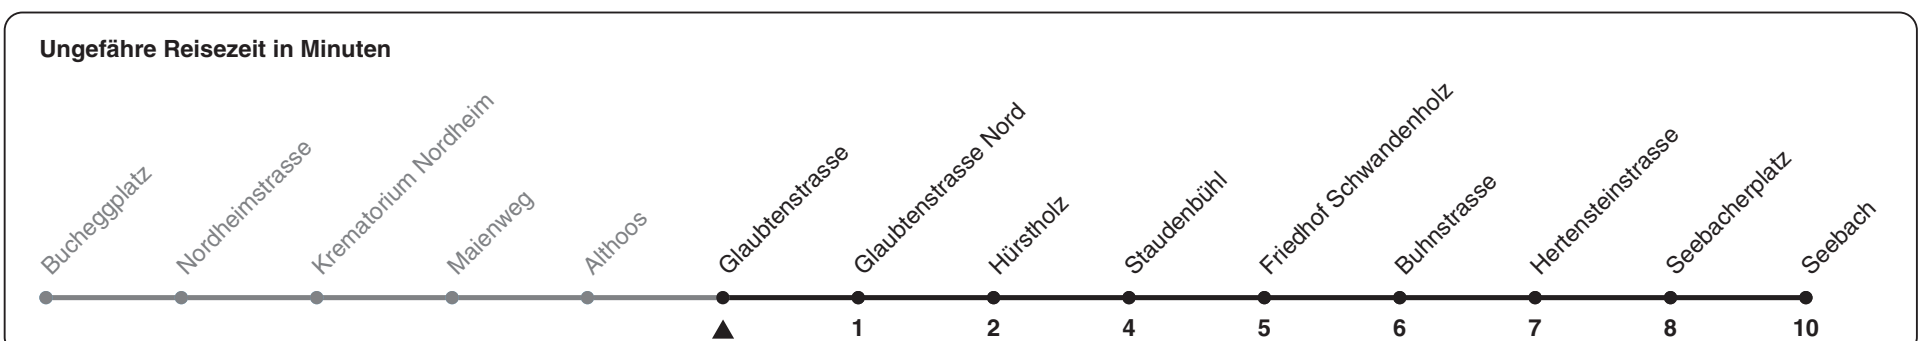

# 40

ZVV-Contact 0848 988 988 | zvv.ch

Zum Live-Fahrplan

Glaubtenstrasse

## Richtung Seebach

h	Montag-Freitag	Samstag	Sonn- und Feiertag
5	43 58		
6	13 28 43 59	58	
7	14 29 44 59	13 28 43 59	
8	14 29 45 59	14 29 44 59	03 23 43
9	14 29 44 59	14 29 44 59	03 23 43
10	14 29 44 59	14 29 44 59	03 24 44
11	14 29 44 59	14 29 44 59	04 24 44
12	14 29 44 59	14 29 44 59	04 24 44
13	14 29 44 59	14 29 44 59	04 24 44
14	14 29 44 59	14 29 44 59	04 24 44
15	14 29 44 59	14 29 44 59	04 24 44
16	14 30 45	14 29 44 59	04 24 44
17	00 15 30 45	14 29 44 59	04 24 44
18	00 15 30 45	14 29 44 59	04 24 44
19	00 15 29 44 59	14 29 44 59	04 24 44
20	13 28 43 58	13 28 43 58	04 23 43
21	13 28 43 58	13 28 43 58	03 23 43
22	13	13	03 23
23			
0			

Nach besonderem Fahrplan verkehren die Kurse am 24. und 31. Dezember, am Sechseläuten, an der Streetparade und am Knabenschiessen.

Als Feiertage gelten: 25./26. Dez., 1./2. Jan., Karfreitag, Ostermontag, 1. Mai, Auffahrt, Pfingstmontag, 1. Aug.