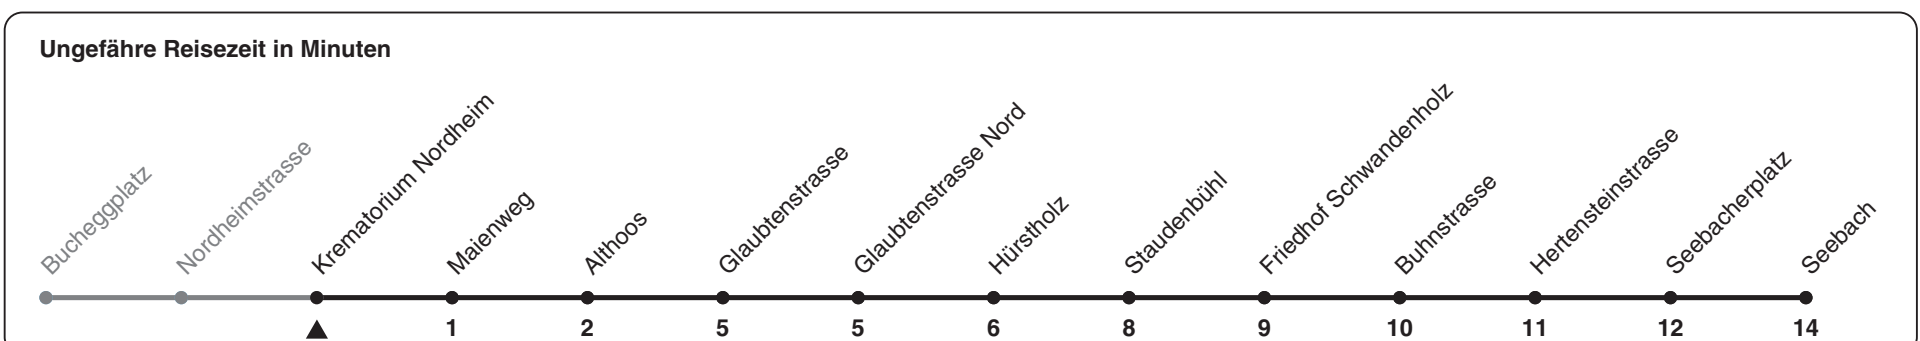

40

ZVV-Contact 0848 988 988 | zvv.ch

Zum Live-Fahrplan

Krematorium Nordheim Richtung Seebach

h	Montag-Freitag	Samstag	Sonn- und Feiertag
5	39 54		
6	09 24 39 55	54	
7	10 25 40 55	09 24 39 55	59
8	10 25 40 55	10 25 40 55	19 39 59
9	10 25 40 55	10 25 40 55	19 39 59
10	10 25 40 55	10 25 40 55	20 40
11	10 25 40 55	10 25 40 55	00 20 40
12	10 25 40 55	10 25 40 55	00 20 40
13	10 25 40 55	10 25 40 55	00 20 40
14	10 25 40 55	10 25 40 55	00 20 40
15	10 25 40 55	10 25 40 55	00 20 40
16	10 25 40 55	10 25 40 55	00 20 40
17	10 25 40 55	10 25 40 55	00 20 40
18	10 25 40 55	10 25 40 55	00 20 40
19	10 25 40 55	10 25 40 55	00 20 40
20	10 24 39 54	10 24 39 54	00 19 39 59
21	09 24 39 54	09 24 39 54	19 39 59
22	09	09	19
23			
0			

Nach besonderem Fahrplan verkehren die Kurse am 24. und 31. Dezember, am Sechseläuten, an der Streetparade und am Knabenschiessen.

Als Feiertage gelten: 25./26. Dez., 1./2. Jan., Karfreitag, Ostermontag, 1. Mai, Auffahrt, Pfingstmontag, 1. Aug.