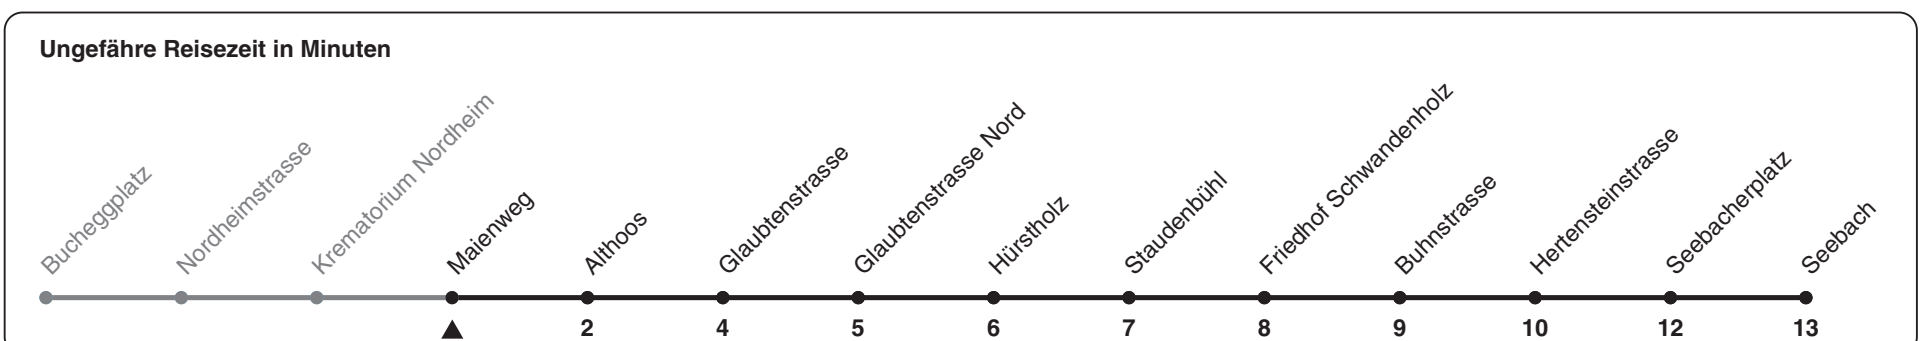

40

ZVV-Contact 0848 988 988 | zvv.ch

Zum Live-Fahrplan

Maienweg

Richtung Seebach

h	Montag-Freitag	Samstag	Sonn- und Feiertag
5	40 55		
6	10 25 40 56	55	
7	11 26 41 56	10 25 40 55	
8	11 26 41 56	10 25 40 55	00 20 40
9	11 26 41 56	10 25 40 55	00 20 40
10	11 26 41 56	11 26 41 56	00 20 40
11	11 26 41 56	11 26 41 56	00 20 40
12	11 26 41 56	11 26 41 56	00 20 40
13	11 26 41 56	11 26 41 56	00 20 40
14	11 26 41 56	11 26 41 56	00 20 40
15	11 26 41 56	11 26 41 56	00 20 40
16	11 26 41 56	11 26 41 56	00 20 40
17	11 26 41 56	11 26 41 56	00 20 40
18	11 26 41 56	10 25 40 55	00 20 40
19	11 26 41 56	10 25 40 55	00 20 40
20	10 25 40 55	10 25 40 55	00 20 40
21	10 25 40 55	10 25 40 55	00 20 40
22	10	10	00 20
23			
0			

Nach besonderem Fahrplan verkehren die Kurse am 24. und 31. Dezember, am Sechseläuten, an der Streetparade und am Knabenschiessen.

Als Feiertage gelten: 25./26. Dez., 1./2. Jan., Karfreitag, Ostermontag, 1. Mai, Auffahrt, Pfingstmontag, 1. Aug.