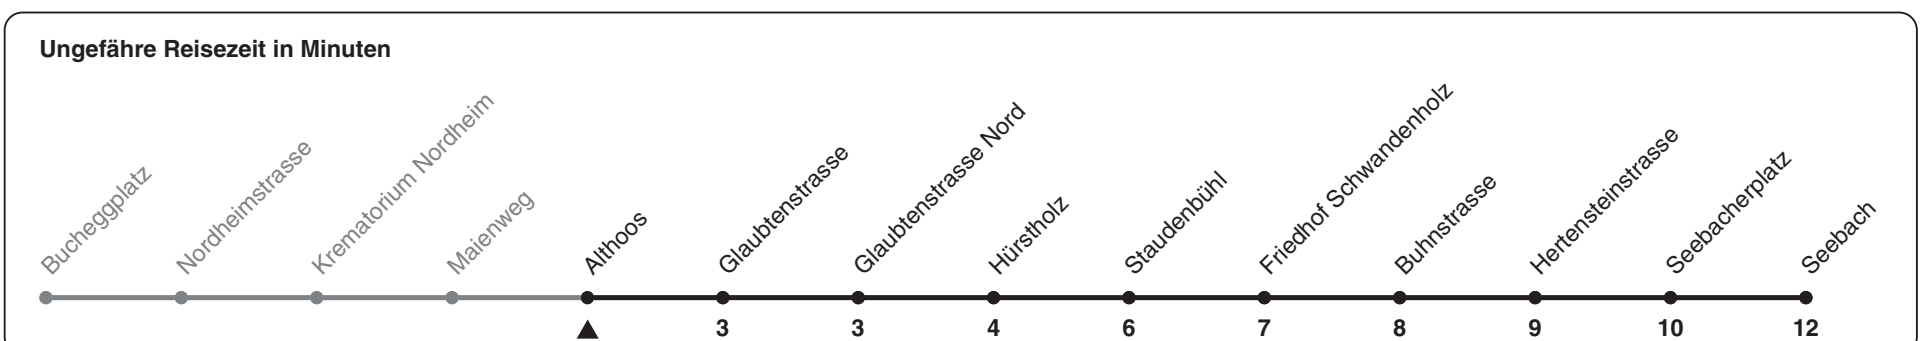

40

ZVV-Contact 0848 988 988 | zvv.ch

Zum Live-Fahrplan

Althoos

Richtung Seebach

h	Montag-Freitag	Samstag	Sonn- und Feiertag
5	41 56		
6	11 26 41 57	56	
7	12 27 42 57	11 26 41 57	
8	12 27 42 57	12 27 42 57	01 21 41
9	12 27 42 57	12 27 42 57	01 21 41
10	12 27 42 57	12 27 42 57	01 22 42
11	12 27 42 57	12 27 42 57	02 22 42
12	12 27 42 57	12 27 42 57	02 22 42
13	12 27 42 57	12 27 42 57	02 22 42
14	12 27 42 57	12 27 42 57	02 22 42
15	12 27 42 57	12 27 42 57	02 22 42
16	12 27 42 57	12 27 42 57	02 22 42
17	12 27 42 57	12 27 42 57	02 22 42
18	12 27 42 57	12 27 42 57	02 22 42
19	12 27 42 57	12 27 42 57	02 22 42
20	11 26 41 56	11 26 41 56	02 21 41
21	11 26 41 56	11 26 41 56	01 21 41
22	11	11	01 21
23			
0			

Nach besonderem Fahrplan verkehren die Kurse am 24. und 31. Dezember, am Sechseläuten, an der Streetparade und am Knabenschiessen.

Als Feiertage gelten: 25./26. Dez., 1./2. Jan., Karfreitag, Ostermontag, 1. Mai, Auffahrt, Pfingstmontag, 1. Aug.