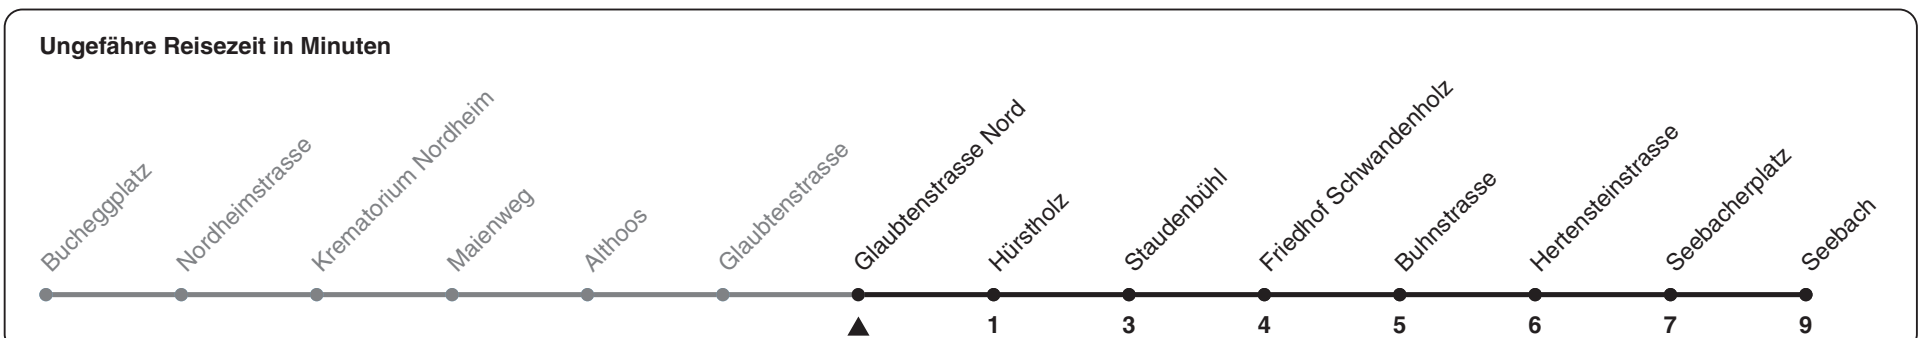

# 40

ZVV-Contact 0848 988 988 | zvv.ch

Zum Live-Fahrplan

## Glaubtenstrasse Nord Richtung Seebach

h	Montag-Freitag	Samstag	Sonn- und Feiertag
5	43 58		
6	13 28 43 53	58	
7	00 08 15 23 30 38 45 53	13 28 44 59	
8	00 08 15 23 30 45	14 29 44 59	03 23 43
9	00 15 30 45	14 29 44 59	03 23 43
10	00 15 30 45	15 30 45	03 24 44
11	00 15 30 45	00 15 30 45	04 24 44
12	00 15 30 45	00 15 30 45	04 24 44
13	00 15 30 45	00 15 30 45	04 24 44
14	00 15 30 45	00 15 30 45	04 24 44
15	00 15 30 45	00 15 30 45	04 24 44
16	00 15 31 38 46 53	00 15 30 45	04 24 44
17	01 08 16 23 31 38 46 53	00 15 30 45	04 24 44
18	01 08 16 23 31 38 45 53	00 14 29 44 59	04 24 44
19	00 08 15 30 45	14 29 44 59	04 24 44
20	00 14 28 43 58	14 28 43 58	04 23 43
21	13 28 43 58	13 28 43 58	03 23 43
22	13	13	03 23
23			
0			

Nach besonderem Fahrplan verkehren die Kurse am 24. und 31. Dezember, am Sechseläuten, an der Streetparade und am Knabenschiessen.

Als Feiertage gelten: 25./26. Dez., 1./2. Jan., Karfreitag, Ostermontag, 1. Mai, Auffahrt, Pfingstmontag, 1. Aug.