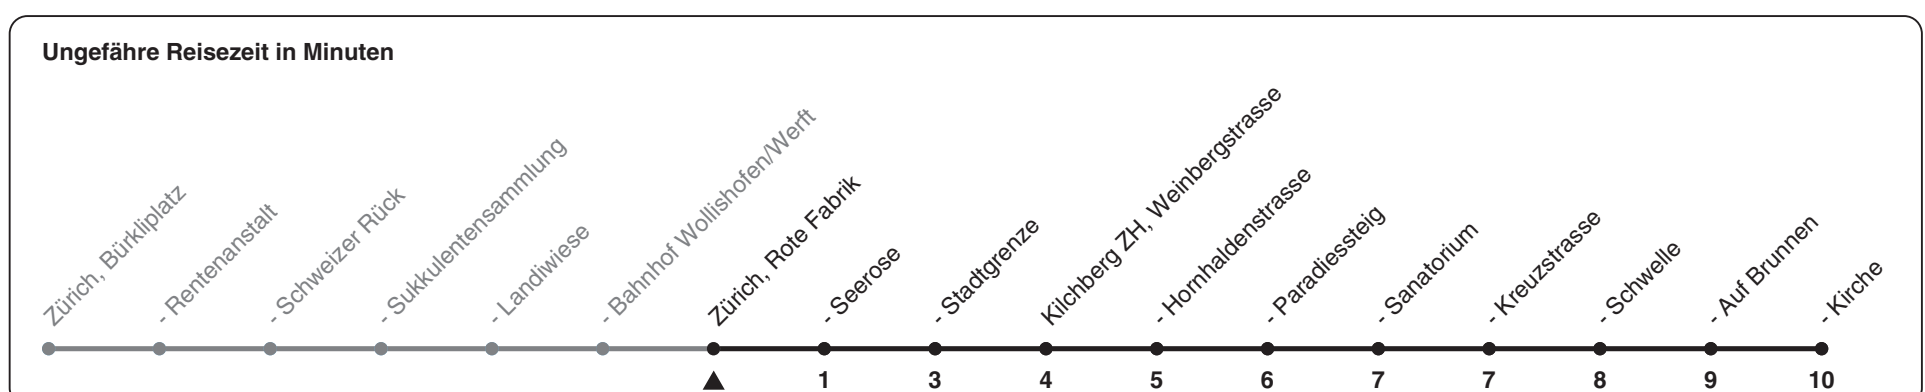

161

ZVV-Contact 0848 988 988 | zvv.ch

Zum
Live-
Fahrplan

Rote Fabrik

Richtung **Kilchberg ZH, Kirche**

h	Montag-Freitag	Samstag	Sonn- und Feiertag
5			
6	26 42 57	05 35	35
7	12 27 42 57	05 35	05 35
8	12 27 42	05 35	05 35
9	05 35	05 35	05 35
10	05 35	04 35	05 35
11	05 35	05 35	05 35
12	05 35	05 35	05 35
13	05 35	05 35	05 35
14	05 35	05 35	05 35
15	05 35 55	05 35	05 35
16	12 27 42 57	05 35	05 35
17	12 27 42 57	05 35	05 35
18	12 27 41 56	06 35	05 35
19	11 26 41	05 35	05 35
20	06 36	05 35	05 35
21	05 35	05 35	05 35
22	05 35	05 35	05 35
23	05 35	05 35	05 35
0	05	05	05

Als Feiertage gelten: 25./26. Dez., 1./2. Jan., Karfreitag, Ostermontag, 1. Mai, Auffahrt, Pfingstmontag, 1. Aug.

Gültig ab 12.12.2021

STEIG EIN. KOMM WEITER.