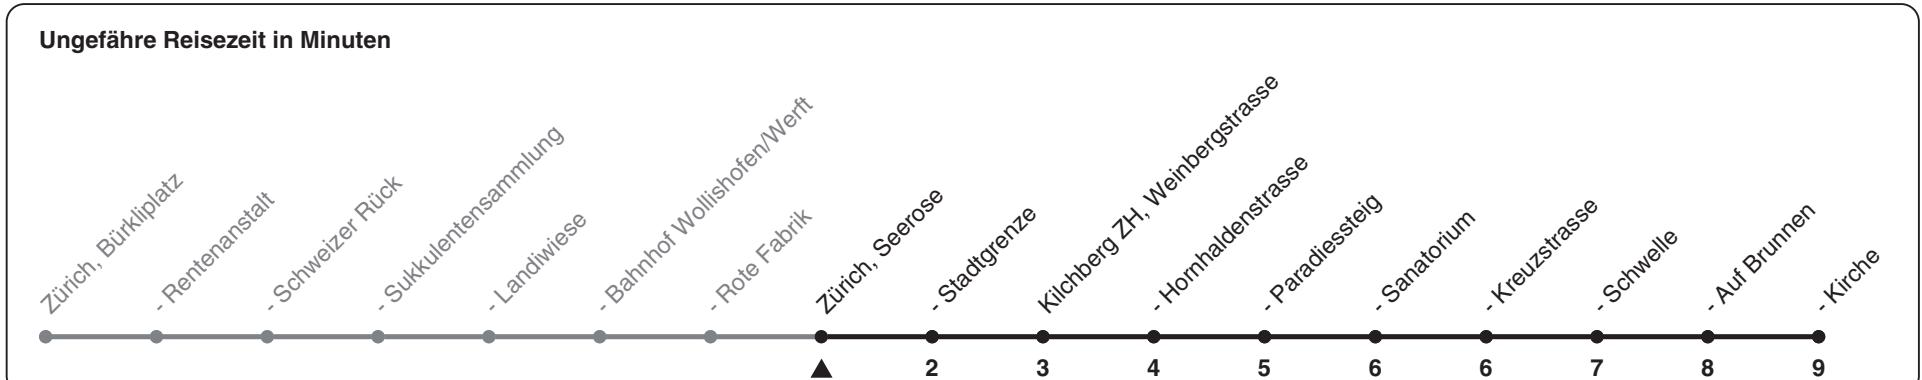

161

ZVV-Contact 0848 988 988 | zvv.ch

Zum Live-Fahrplan

Seerose

Richtung Kilchberg ZH, Kirche

h	Montag-Freitag	Samstag	Sonn- und Feiertag
5			
6	27 43 58	06 36	36
7	13 28 43 58	06 36	06 36
8	13 28 43	06 36	06 36
9	06 36	06 36	06 36
10	06 36	05 36	06 36
11	06 36	06 36	06 36
12	06 36	06 36	06 36
13	06 36	06 36	06 36
14	06 36	06 36	06 36
15	06 36 56	06 36	06 36
16	13 28 43 58	06 36	06 36
17	13 28 43 58	06 36	06 36
18	13 28 42 57	07 36	06 36
19	12 27 42	06 36	06 36
20	07 37	06 36	06 36
21	06 36	06 36	06 36
22	06 36	06 36	06 36
23	06 36	06 36	06 36
0	06	06	06

Als Feiertage gelten: 25./26. Dez., 1./2. Jan., Karfreitag, Ostermontag, 1. Mai, Auffahrt, Pfingstmontag, 1. Aug.

Gültig ab 12.12.2021

STEIG EIN. KOMM WEITER.