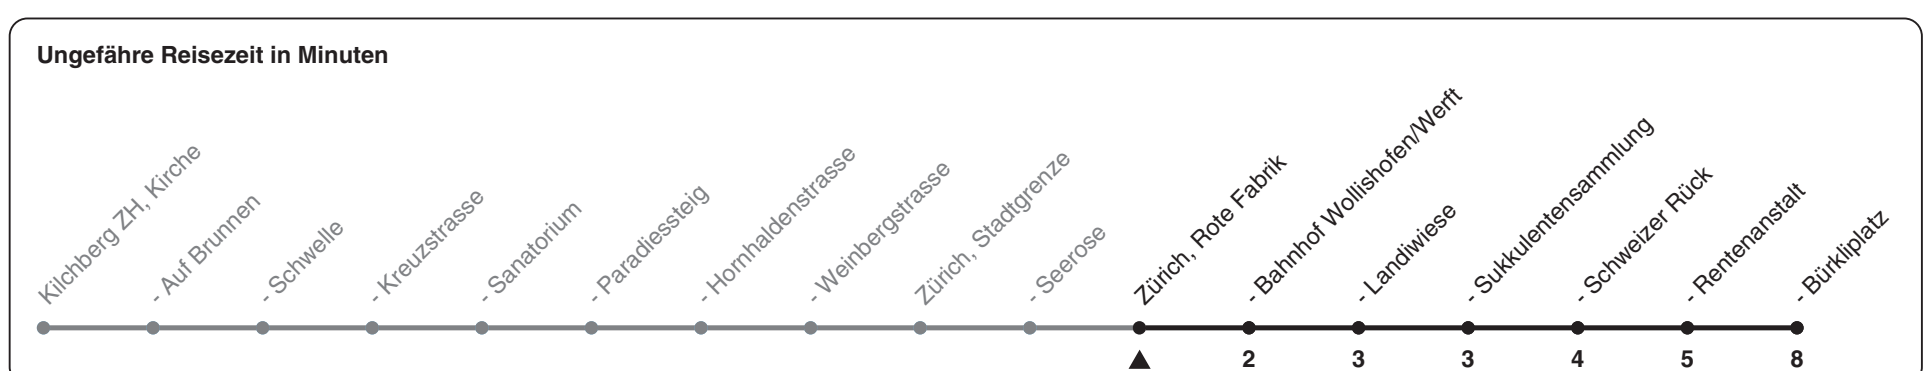

161

ZVV-Contact 0848 988 988 | zvv.ch

Zum
Live-
Fahrplan

Rote Fabrik

Richtung Zürich, Bürkliplatz

h	Montag-Freitag	Samstag	Sonn- und Feiertag
5			
6	18 50	08 38	38
7	05 20 35 50	08 38	08 38
8	05 20 35 49	08 38	08 38
9	08 38	08 38	08 38
10	08 38	07 38	08 38
11	08 38	08 38	08 38
12	08 38	08 38	08 38
13	08 38	08 38	08 38
14	08 38	08 38	08 38
15	08 38	08 38	08 38
16	04 19 34 49	08 38	08 38
17	04 19 34 49	08 38	08 38
18	04 19 34 49	09 38	08 38
19	04 19 49	08 38	08 38
20	08 39	08 38	08 38
21	08 38	08 38	08 38
22	08 38	08 38	08 38
23	08 38	08 38	08 38
0	08	08	08

Als Feiertage gelten: 25./26. Dez., 1./2. Jan., Karfreitag, Ostermontag, 1. Mai, Auffahrt, Pfingstmontag, 1. Aug.

Gültig ab 12.12.2021

STEIG EIN. KOMM WEITER.