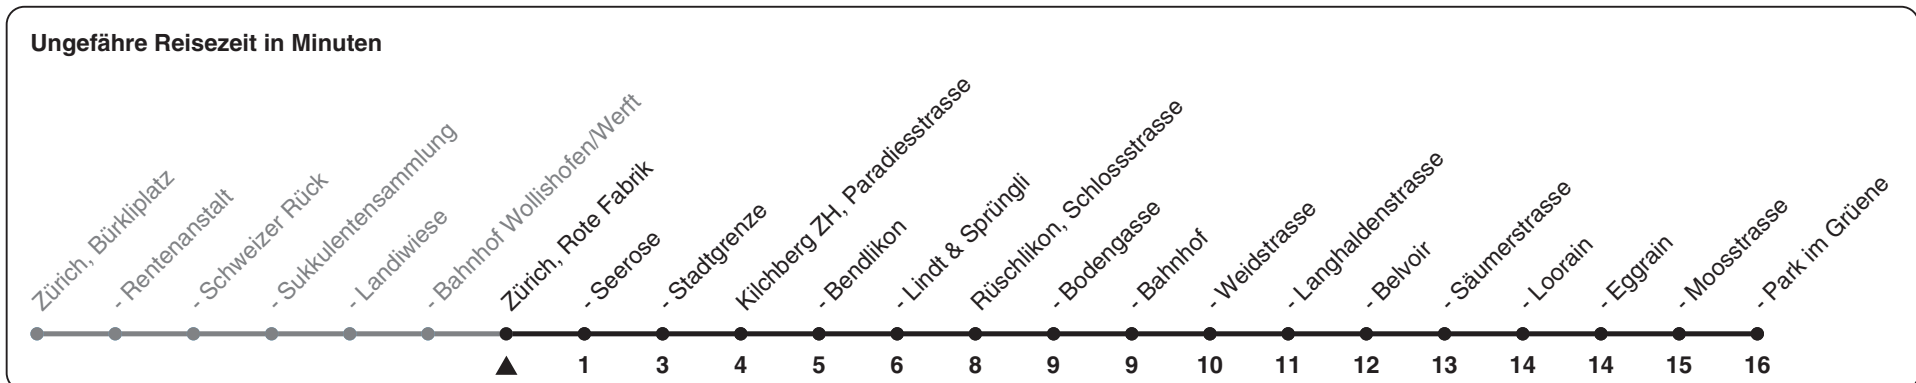

165

ZVV-Contact 0848 988 988 | zvv.ch

Zum Live-Fahrplan 

Rote Fabrik

Richtung Rüschlikon, Park im Grüene

h	Montag-Freitag	Samstag	Sonn- und Feiertag
5			
6	04 34 50	20 50	50
7	05 20 35 50	20 50	20 50
8	05 20 50	20 50	20 50
9	20 50	20 50	20 50
10	20 50	20 50	20 50
11	20 50	20 50	20 50
12	20 50	20 50	20 50
13	20 50	20 50	20 50
14	20 50	20 50	20 50
15	20 48	20 50	20 50
16	03 20 35 50	20 50	20 50
17	05 20 35 50	20 50	20 50
18	05 20 36 49	20 50	20 50
19	04 19 51	20 50	20 50
20	21 50	20 50	20 50
21	20 50	20 50	20 50
22	20 50	20 50	20 50
23	20 50	20 50	20 50
0	20	20	20

Als Feiertage gelten: 25./26. Dez., 1./2. Jan., Karfreitag, Ostermontag, 1. Mai, Auffahrt, Pfingstmontag, 1. Aug.

Gültig ab 12.12.2021

STEIG EIN. KOMM WEITER. 