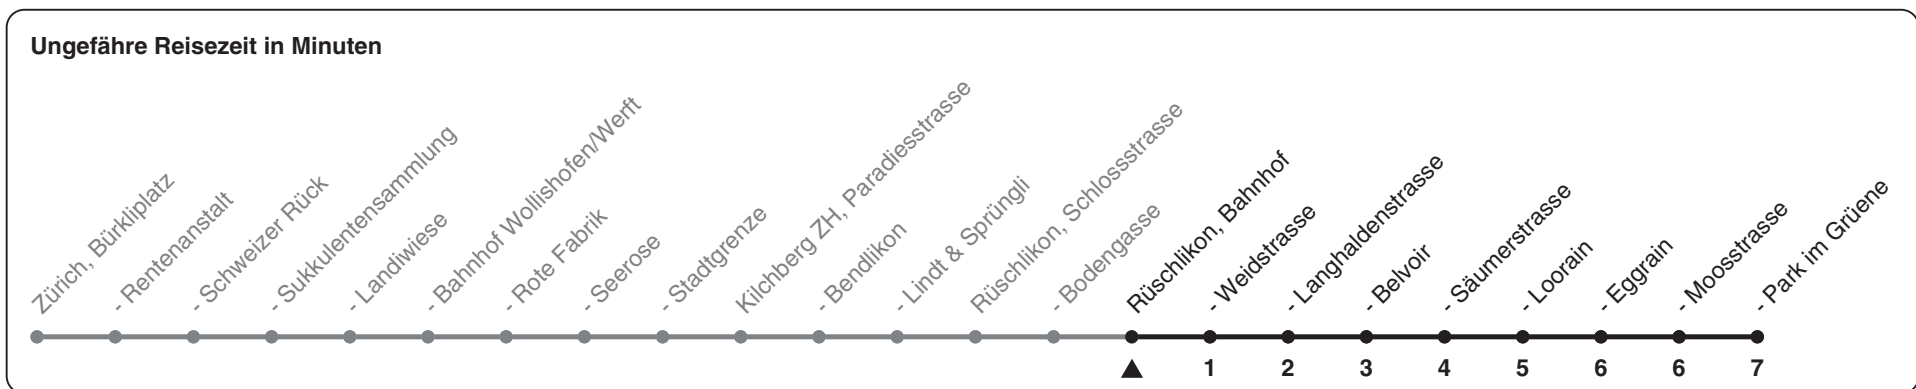

165

ZVV-Contact 0848 988 988 | zvv.ch

Zum Live-Fahrplan 

Bahnhof

Richtung Rüschlikon, Park im Grüene

h	Montag-Freitag	Samstag	Sonn- und Feiertag
5			
6	13 43 58	29 59	59
7	13 28 43 58	29 59	29 59
8	13 28 59	29 59	29 59
9	29 59	29 59	29 59
10	29 59	29 59	29 59
11	29 59	29 59	29 59
12	29 59	29 59	29 59
13	29 59	29 59	29 59
14	29 59	29 59	29 59
15	29 57	29 59	29 59
16	12 29 44 59	29 59	29 59
17	14 29 44 59	29 59	29 59
18	14 29 45 58	29 59	29 59
19	13 28	29 59	29 59
20	00 30 59	29 59	29 59
21	29 59	29 59	29 59
22	29 59	29 59	29 59
23	29 59	29 59	29 59
0	29	29	29

Als Feiertage gelten: 25./26. Dez., 1./2. Jan., Karfreitag, Ostermontag, 1. Mai, Auffahrt, Pfingstmontag, 1. Aug.

Gültig ab 12.12.2021

STEIG EIN. KOMM WEITER. 