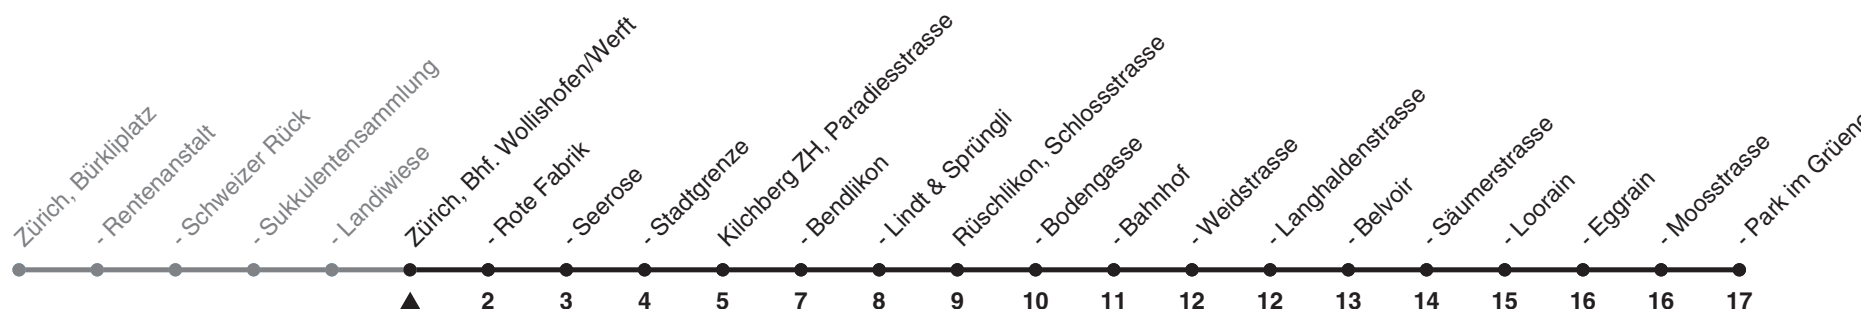

# 165

ZVV-Contact 0848 988 988 | zvv.ch

Zum Live-Fahrplan

Bahnhof Wollishofen/Werft

## Richtung Rüschtikon, Park im Grüene

h	Montag-Freitag	Samstag	Sonn- und Feiertag
5			
6	03 33 48	19 49	49
7	03 18 33 48	19 49	19 49
8	03 18 48	19 49	19 49
9	18 48	19 49	19 49
10	18 48	18 48	19 49
11	18 48	18 48	19 49
12	18 48	18 48	19 49
13	18 48	18 48	19 49
14	18 48	18 48	19 49
15	18 46	18 48	19 49
16	01 19 34 49	18 48	19 49
17	04 19 34 49	18 48	19 49
18	04 19 35 47	19 49	19 49
19	02 17 49	19 49	19 49
20	19 49	19 49	19 49
21	19 49	19 49	19 49
22	19 49	19 49	19 49
23	19 49	19 49	19 49
0	19	19	19

Als Feiertage gelten: 25./26. Dez., 1./2. Jan., Karfreitag, Ostermontag, 1. Mai, Auffahrt, Pfingstmontag, 1. Aug.

Ungefähre Reisezeit in Minuten

Gültig ab 12.12.2021

STEIG EIN. KOMM WEITER.