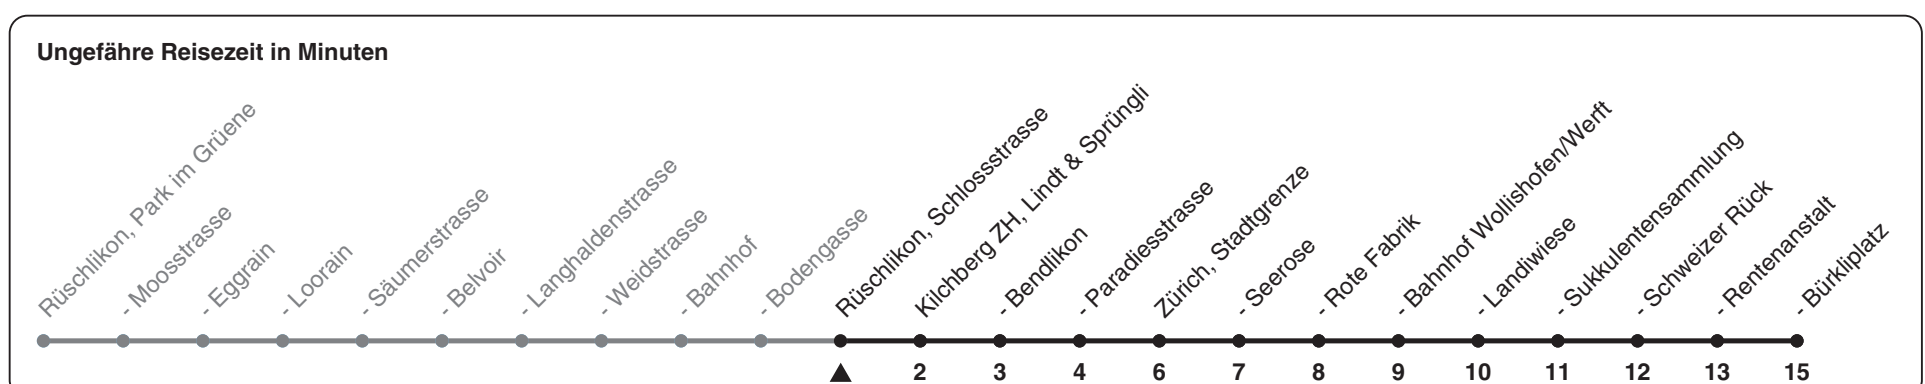

165

ZVV-Contact 0848 988 988 | zvv.ch

Zum Live-Fahrplan

Schlossstrasse

Richtung Zürich, Bürkliplatz

h	Montag-Freitag	Samstag	Sonn- und Feiertag
5			
6	02 32 49	16 46	46
7	04 19 34 49	16 45	16 46
8	04 19 34 48	15 45	16 46
9	16 46	15 45	16 46
10	16 46	16 46	15 45
11	16 46	16 46	15 45
12	16 46	16 46	15 45
13	16 46	16 46	15 45
14	16 46	16 46	15 45
15	16 46	16 46	15 45
16	03 18 33 48	16 46	15 45
17	03 18 33 48	16 46	15 45
18	03 18 33 48	15 45	15 45
19	18 48	15 45	15 45
20	17 46	15 46	15 46
21	16 46	16 46	16 46
22	16 46	16 46	16 46
23	16 46	16 46	16 46
0	16	16	16

Als Feiertage gelten: 25./26. Dez., 1./2. Jan., Karfreitag, Ostermontag, 1. Mai, Auffahrt, Pfingstmontag, 1. Aug.

Gültig ab 12.12.2021

STEIG EIN. KOMM WEITER.