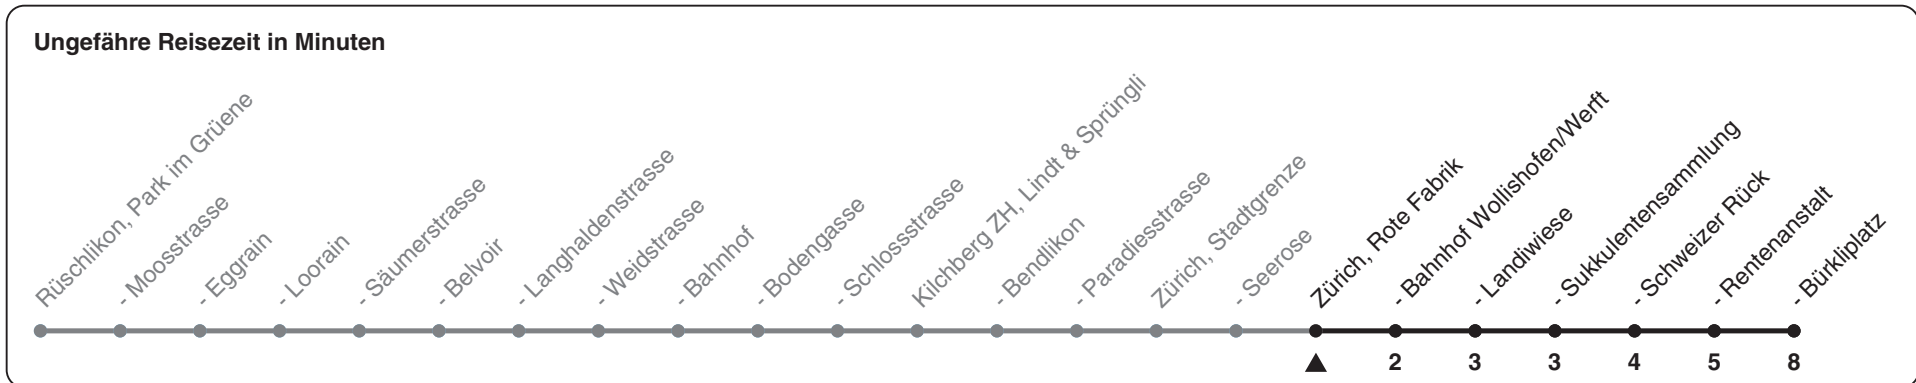

165

ZVV-Contact 0848 988 988 | zvv.ch

Zum Live-Fahrplan 

Rote Fabrik

Richtung Zürich, Bürkliplatz

h	Montag-Freitag	Samstag	Sonn- und Feiertag
5			
6	09 39 58	23 53	53
7	13 28 43 58	23 53	23 53
8	13 28 43 55	23 53	23 53
9	23 53	23 53	23 53
10	23 53	23 53	23 53
11	23 53	23 53	23 53
12	23 53	23 53	23 53
13	23 53	23 53	23 53
14	23 53	23 53	23 53
15	23 53	23 53	23 53
16	10 26 41 56	23 53	23 53
17	11 26 41 56	23 53	23 53
18	11 26 41 55	23 53	23 53
19	25 55	23 53	23 53
20	24 53	23 53	23 53
21	23 53	23 53	23 53
22	23 53	23 53	23 53
23	23 53	23 53	23 53
0	23	23	23

Als Feiertage gelten: 25./26. Dez., 1./2. Jan., Karfreitag, Ostermontag, 1. Mai, Auffahrt, Pfingstmontag, 1. Aug.

Gültig ab 12.12.2021

STEIG EIN. KOMM WEITER. 