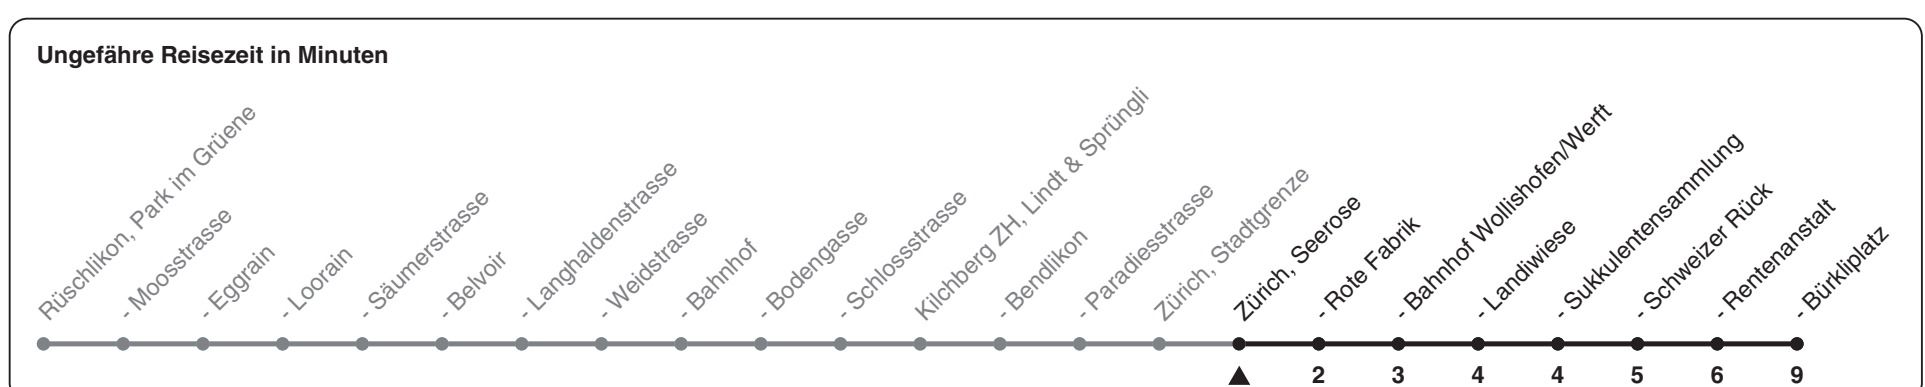

165

ZVV-Contact 0848 988 988 | zvv.ch

Zum Live-Fahrplan

Seerose

Richtung Zürich, Bürkliplatz

h	Montag-Freitag	Samstag	Sonn- und Feiertag
5			
6	08 38 57	22 52	52
7	12 27 42 57	22 52	22 52
8	12 27 42 54	22 52	22 52
9	22 52	22 52	22 52
10	22 52	22 52	22 52
11	22 52	22 52	22 52
12	22 52	22 52	22 52
13	22 52	22 52	22 52
14	22 52	22 52	22 52
15	22 52	22 52	22 52
16	09 25 40 55	22 52	22 52
17	10 25 40 55	22 52	22 52
18	10 25 40 54	22 52	22 52
19	24 54	22 52	22 52
20	23 52	22 52	22 52
21	22 52	22 52	22 52
22	22 52	22 52	22 52
23	22 52	22 52	22 52
0	22	22	22

Als Feiertage gelten: 25./26. Dez., 1./2. Jan., Karfreitag, Ostermontag, 1. Mai, Auffahrt, Pfingstmontag, 1. Aug.

Gültig ab 12.12.2021

STEIG EIN. KOMM WEITER.