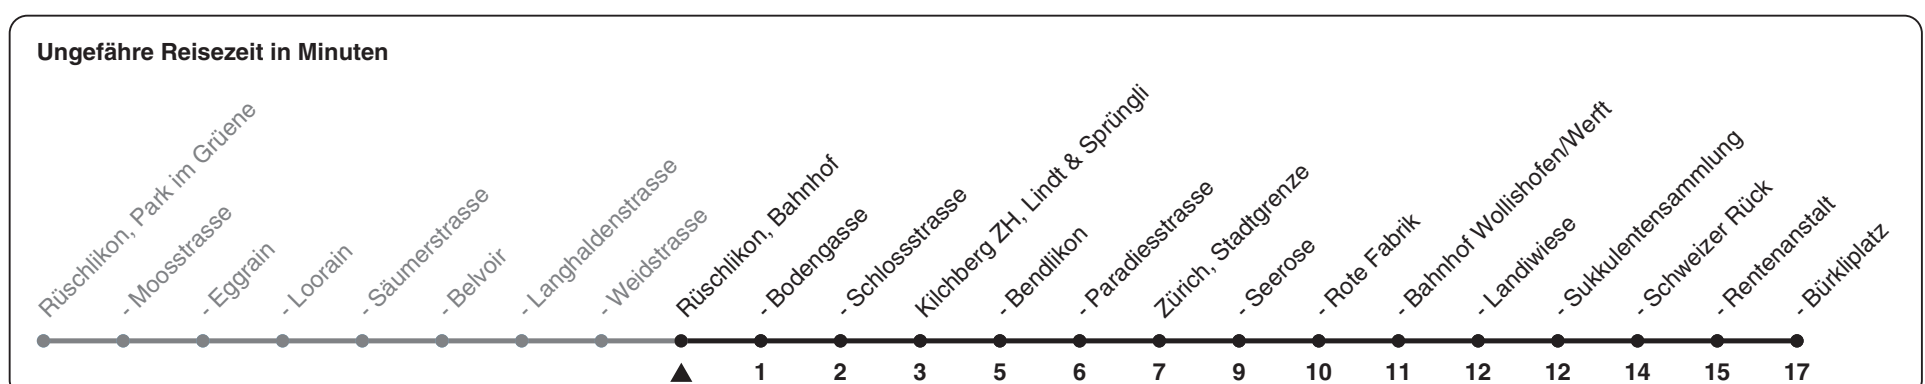

165

ZVV-Contact 0848 988 988 | zvv.ch

Zum Live-Fahrplan

Bahnhof

Richtung Zürich, Bürkliplatz

h	Montag-Freitag	Samstag	Sonn- und Feiertag
5			
6	01 31 47	15 45	45
7	02 17 32 47	15 44	15 45
8	02 17 32 46	14 44	15 45
9	14 44	14 44	15 45
10	14 44	14 44	14 44
11	14 44	14 44	14 44
12	14 44	14 44	14 44
13	14 44	14 44	14 44
14	14 44	14 44	14 44
15	14 44	14 44	14 44
16	01 16 31 46	14 44	14 44
17	01 16 31 46	14 44	14 44
18	01 16 31 46	14 44	14 44
19	16 46	14 44	14 44
20	15 45	14 45	14 45
21	15 45	15 45	15 45
22	15 45	15 45	15 45
23	15 45	15 45	15 45
0	15	15	15

Als Feiertage gelten: 25./26. Dez., 1./2. Jan., Karfreitag, Ostermontag, 1. Mai, Auffahrt, Pfingstmontag, 1. Aug.

Gültig ab 12.12.2021

STEIG EIN. KOMM WEITER.