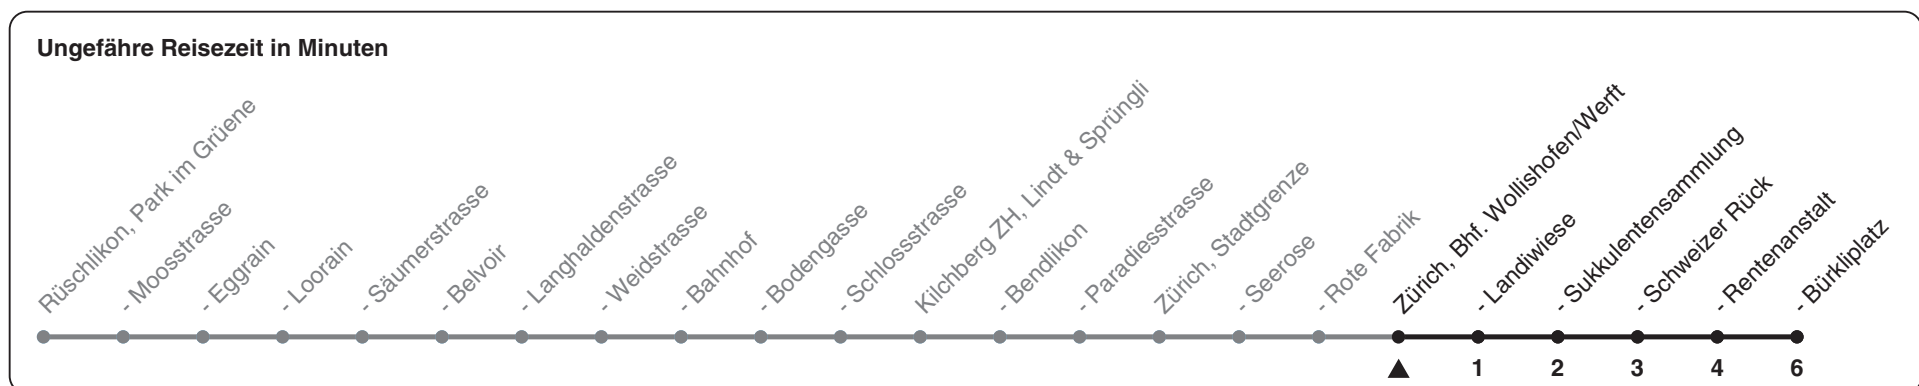

165

ZVV-Contact 0848 988 988 | zvv.ch

Zum Live-Fahrplan 

Bahnhof Wollishofen/Werft

Richtung Zürich, Bürkliplatz

h	Montag-Freitag	Samstag	Sonn- und Feiertag
5			
6	10 40 59	24 54	54
7	14 29 44 59	24 54	24 54
8	14 29 44 56	24 54	24 54
9	24 54	24 54	24 54
10	24 54	24 54	24 54
11	24 54	24 54	24 54
12	24 54	24 54	24 54
13	24 54	24 54	24 54
14	24 54	24 54	24 54
15	24 54	24 54	24 54
16	11 27 42 57	24 54	24 54
17	12 27 42 57	24 54	24 54
18	12 27 42 56	24 54	24 54
19	26 56	24 54	24 54
20	25 54	24 54	24 54
21	24 54	24 54	24 54
22	24 54	24 54	24 54
23	24 54	24 54	24 54
0	24	24	24

Als Feiertage gelten: 25./26. Dez., 1./2. Jan., Karfreitag, Ostermontag, 1. Mai, Auffahrt, Pfingstmontag, 1. Aug.

Gültig ab 12.12.2021

STEIG EIN. KOMM WEITER. 