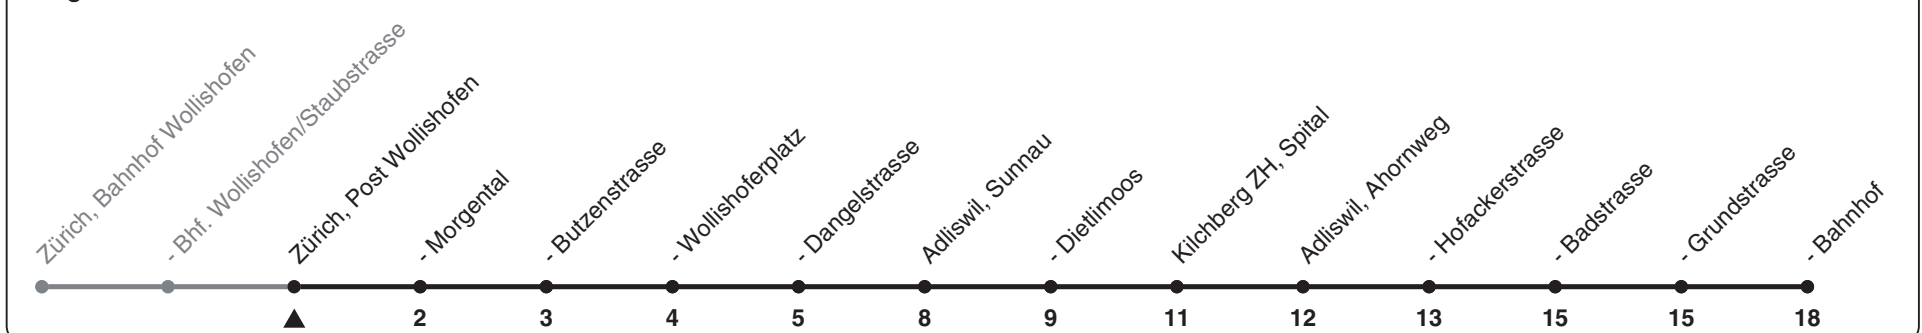

# 185

ZVV-Contact 0848 988 988 | zvv.ch

Zum  
Live-  
Fahrplan

Post Wollishofen

## Richtung Adliswil, Bahnhof

via Spital

h	Montag-Freitag	Samstag	Sonn- und Feiertag
5	51		
6	21 36 51	20 50	50
7	06 21 36 51	20 51	20 50
8	06 21 51	21 51	20 50
9	21 51	21 51	20 50
10	21 51	21 51	21 51
11	21 51	21 51	21 51
12	21 51	21 51	21 51
13	21 51	21 51	21 51
14	21 51	21 51	21 51
15	21 51	21 51	21 51
16	06 21 36 51	21 51	21 51
17	06 21 36 51	21 51	21 51
18	06 21 36 51	21 51	21 51
19	21 50	21 50	21 51
20	20 50	20 50	20 50
21	20 50	20 50	20 50
22	20 50	20 50	20 50
23	20 50	20 50	20 50
0			

Als Feiertage gelten: 25./26. Dez., 1./2. Jan., Karfreitag, Ostermontag, 1. Mai, Auffahrt, Pfingstmontag, 1. Aug.

Ungefähre Reisezeit in Minuten

Gültig ab 12.12.2021

STEIG EIN. KOMM WEITER.