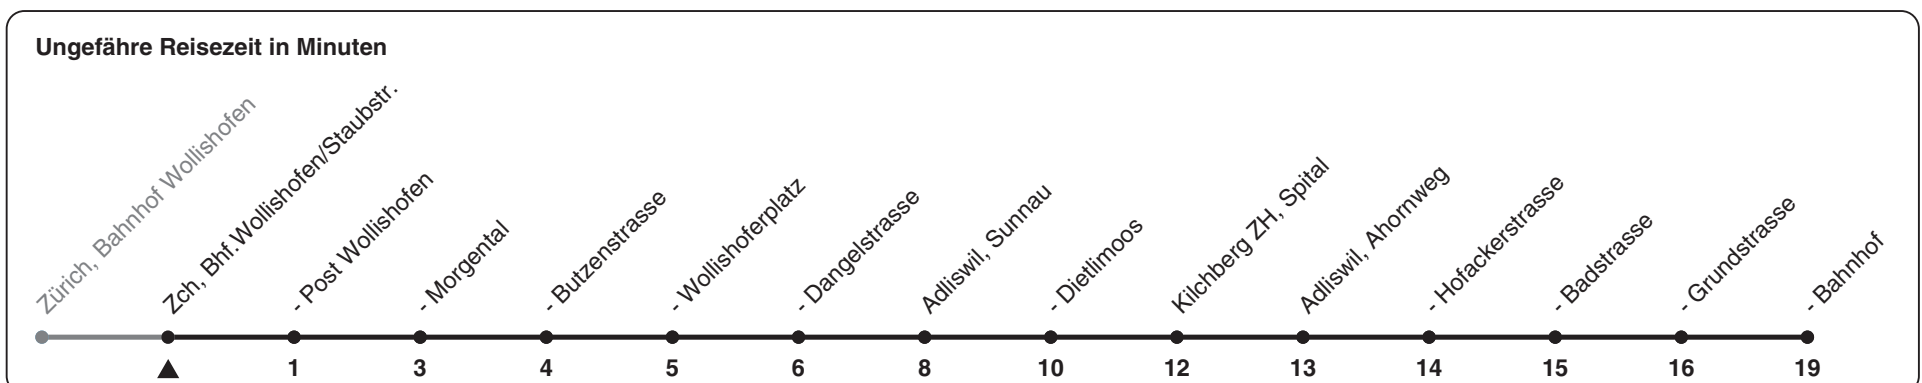

185

ZVV-Contact 0848 988 988 | zvv.ch

Zum Live-Fahrplan

Bhf. Wollishofen/Staubstrasse

Richtung Adliswil, Bahnhof

via Spital

h	Montag-Freitag	Samstag	Sonn- und Feiertag
5	50		
6	20 35 50	19 49	49
7	05 20 35 50	19 50	19 49
8	05 20 50	20 50	19 49
9	20 50	20 50	19 49
10	20 50	20 50	20 50
11	20 50	20 50	20 50
12	20 50	20 50	20 50
13	20 50	20 50	20 50
14	20 50	20 50	20 50
15	20 50	20 50	20 50
16	05 20 35 50	20 50	20 50
17	05 20 35 50	20 50	20 50
18	05 20 35 50	20 50	20 50
19	20 49	20 49	20 50
20	19 49	19 49	19 49
21	19 49	19 49	19 49
22	19 49	19 49	19 49
23	19 49	19 49	19 49
0			

Als Feiertage gelten: 25./26. Dez., 1./2. Jan., Karfreitag, Ostermontag, 1. Mai, Auffahrt, Pfingstmontag, 1. Aug.

Gültig ab 12.12.2021

STEIG EIN. KOMM WEITER.