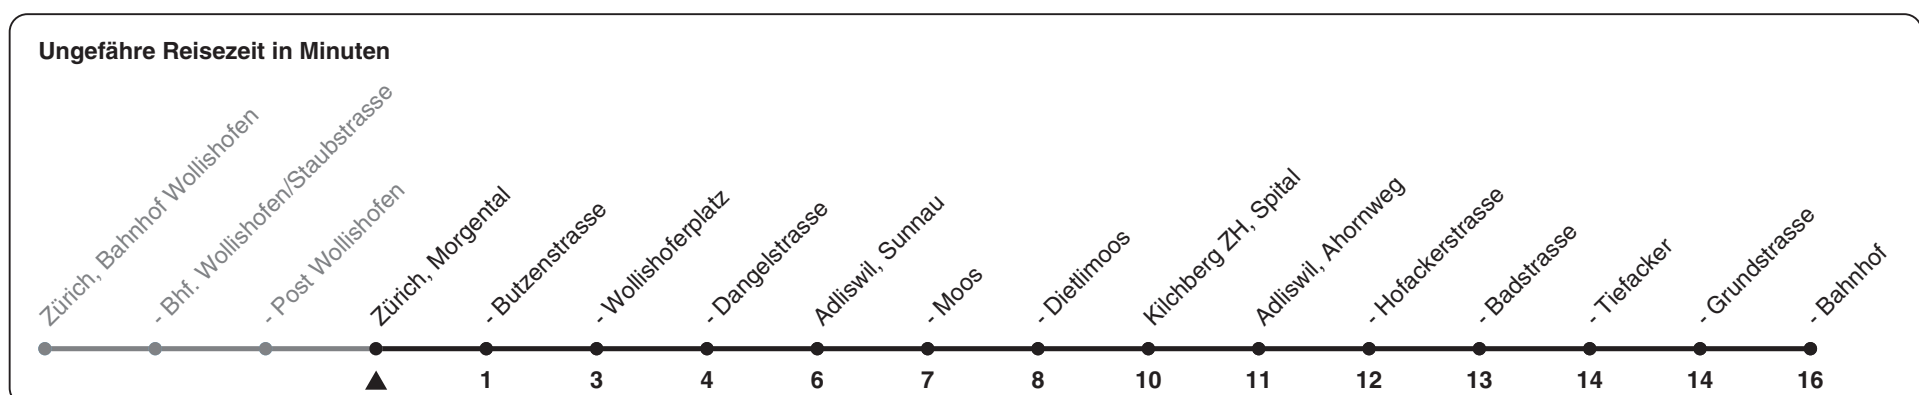

185

ZVV-Contact 0848 988 988 | zvv.ch

Zum Live-Fahrplan 

Morgental

Richtung Adliswil, Bahnhof

via Spital

h	Montag-Freitag	Samstag	Sonn- und Feiertag
5	52		
6	02 22 32 43 53	07 22 37 52	51
7	03 13 23 33 43 53	07 22 37 52	06 22 37 52
8	03 13 23 30 37 52	07 22 37 52	07 22 37 52
9	07 22 37 52	07 22 37 52	07 22 37 52
10	07 22 37 52	07 22 37 52	07 22 37 52
11	07 22 37 52	07 22 37 52	07 22 37 52
12	07 22 37 52	07 22 37 52	07 22 37 52
13	07 22 37 52	07 22 37 52	07 22 37 52
14	07 22 37 52	07 22 37 52	07 22 37 52
15	07 22 37 52	07 22 37 52	07 22 37 52
16	02 13 23 33 43 53	07 22 37 52	07 22 37 52
17	03 13 23 33 43 53	07 22 37 52	07 22 37 52
18	03 13 23 33 42 52	07 22 37 52	07 22 37 52
19	07 22 37 51	07 22 37 51	07 22 37 52
20	06 22 37 52	06 21 37 52	07 21 37 52
21	07 22 37 52	07 22 37 52	07 22 37 52
22	07 22 37 52	07 22 37 52	07 22 37 52
23	07 22 37 52	07 22 37 52	07 22 37 52
0	07	07	07

Als Feiertage gelten: 25./26. Dez., 1./2. Jan., Karfreitag, Ostermontag, 1. Mai, Auffahrt, Pfingstmontag, 1. Aug.

Gültig ab: 07.06. - 26.06.2022

STEIG EIN. KOMM WEITER. 