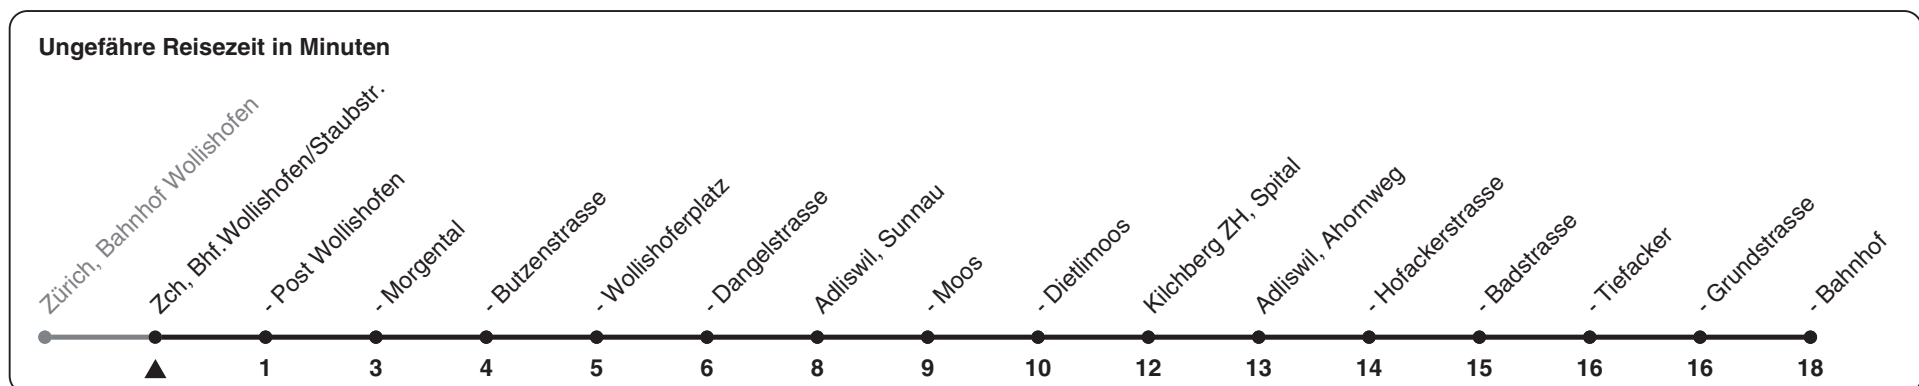

185

ZVV-Contact 0848 988 988 | zvv.ch

Zum Live-Fahrplan 

Bhf. Wollishofen/Staubstrasse

Richtung Adliswil, Bahnhof

via Spital

h	Montag-Freitag	Samstag	Sonn- und Feiertag
5	50		
6	00 20 30 40 50	05 20 35 50	49
7	00 10 20 30 40 50	05 20 35 50	04 20 35 50
8	00 10 20 28 35 50	05 20 35 50	05 20 35 50
9	05 20 35 50	05 20 35 50	05 20 35 50
10	05 20 35 50	05 20 35 50	05 20 35 50
11	05 20 35 50	05 20 35 50	05 20 35 50
12	05 20 35 50	05 20 35 50	05 20 35 50
13	05 20 35 50	05 20 35 50	05 20 35 50
14	05 20 35 50	05 20 35 50	05 20 35 50
15	05 20 35 50	05 20 35 50	05 20 35 50
16	00 10 20 30 40 50	05 20 35 50	05 20 35 50
17	00 10 20 30 40 50	05 20 35 50	05 20 35 50
18	00 10 20 30 40 50	05 20 35 50	05 20 35 50
19	05 20 35 49	05 20 35 49	05 20 35 50
20	04 20 35 50	04 19 35 50	05 19 35 50
21	05 20 35 50	05 20 35 50	05 20 35 50
22	05 20 35 50	05 20 35 50	05 20 35 50
23	05 20 35 50	05 20 35 50	05 20 35 50
0	05	05	05

Als Feiertage gelten: 25./26. Dez., 1./2. Jan., Karfreitag, Ostermontag, 1. Mai, Auffahrt, Pfingstmontag, 1. Aug.

Gültig ab: 07.06. - 26.06.2022

STEIG EIN. KOMM WEITER. 