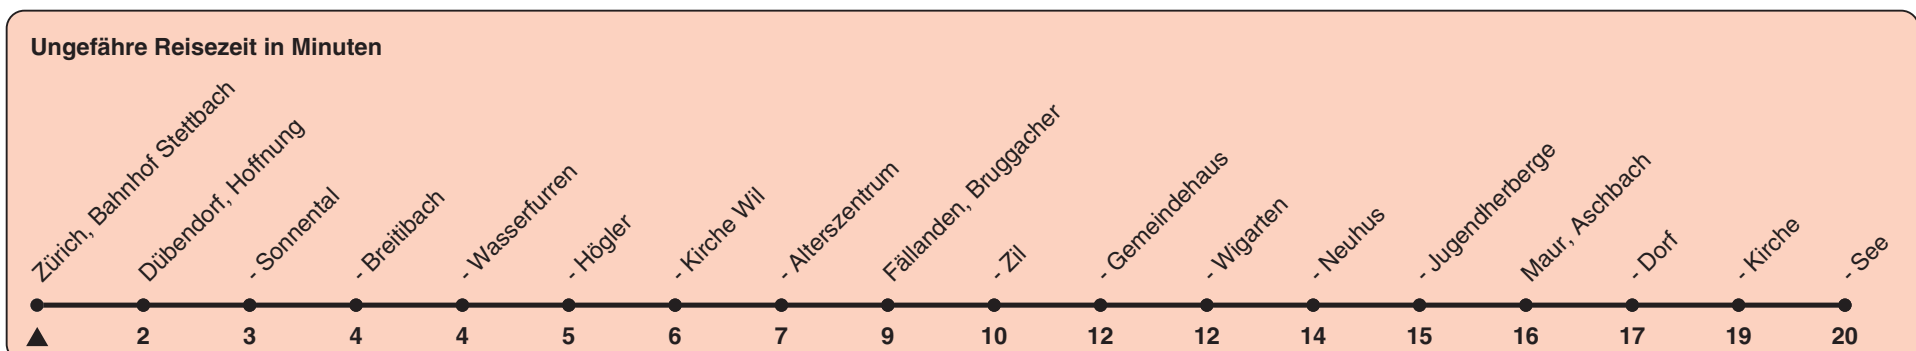

Bahnhof Stettbach

# Richtung Maur, See

h	Montag-Freitag	Samstag	Sonn- und Feiertag
5	31		
6	01 31	16b 31	
7	01 31	01 31	16b 46b
8	01 31	01 31	01 31
9	01 31	01 31	01 31
10	01 31	01 31	01 31
11	01 31	01 31	01 31
12	01 31	01 31	01 31
13	01 31	01 31	01 31
14	01 31	01 31	01 31
15	01 31	01 31 46b	01 31
16	01 31	01 16b 31 46b	01 31
17	01 31	01 16b 31 46b	01 31
18	01 31	01 16b 31	01 31
19	01 31	01 31	01 31
20	01 31	01 31b	01 31b
21	01 31b	01b 31b	01b 31b
22	01b 31b	01b 31b	01b 31b
23	01b 31b	01b 31b	01b 31b
0	01b 31ab	01b 31b	01b

a) Nur Freitag      b) bis Fällanden, Neuhaus

Als Feiertage gelten: 25./26. Dez., 1./2. Jan., Karfreitag, Ostermontag, 1. Mai, Auffahrt, Pfingstmontag, 1. Aug.

Gültig ab 12.12.2021