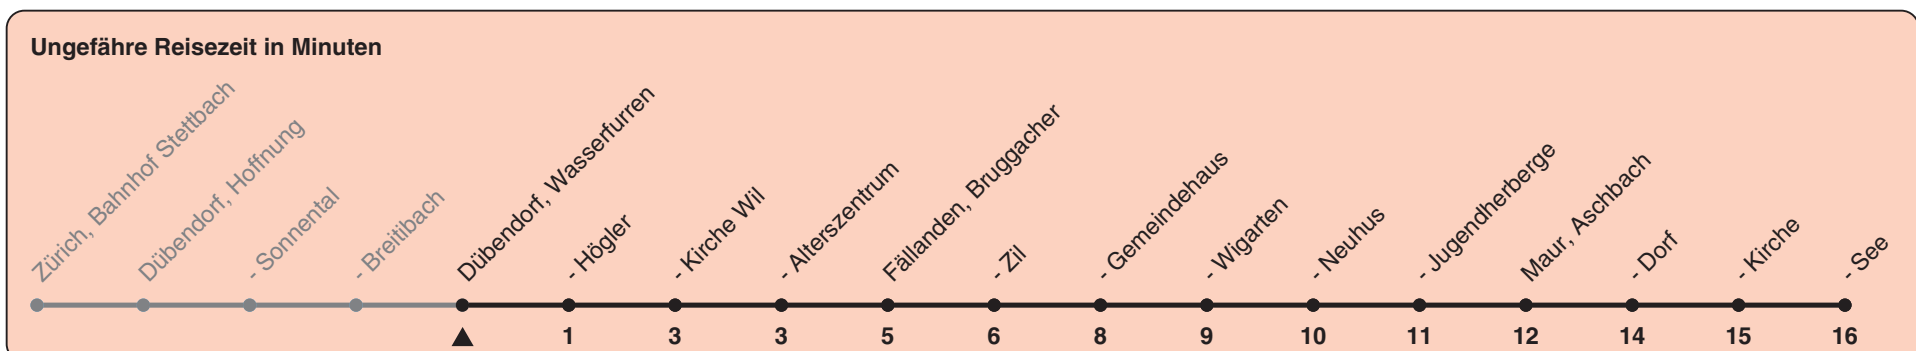

Wasserfurren

Richtung Maur, See

h	Montag-Freitag	Samstag	Sonn- und Feiertag
5	34		
6	04 34	19b 34	
7	04 34	05 35	19b 49b
8	04 34	05 35	04 34
9	04 34	04 34	04 34
10	04 34	04 34	05 35
11	04 34	04 34	05 35
12	04 34	04 34	05 35
13	04 34	04 34	05 35
14	04 34	04 34	05 35
15	04 34	04 34 49b	05 35
16	05 35	04 19b 34 49b	05 35
17	05 35	04 19b 34 49b	05 35
18	05 35	04 19b 34	05 35
19	05 34	04 34	04 34
20	04 34	04 34b	04 34b
21	04 34b	04b 34b	04b 34b
22	04b 34b	04b 34b	04b 34b
23	04b 34b	04b 34b	04b 34b
0	04b 34ab	04b 34b	04b

a) Nur Freitag b) bis Fällanden, Neuhaus

Als Feiertage gelten: 25./26. Dez., 1./2. Jan., Karfreitag, Ostermontag, 1. Mai, Auffahrt, Pfingstmontag, 1. Aug.

Gültig ab 12.12.2021

STEIG EIN. KOMM WEITER.