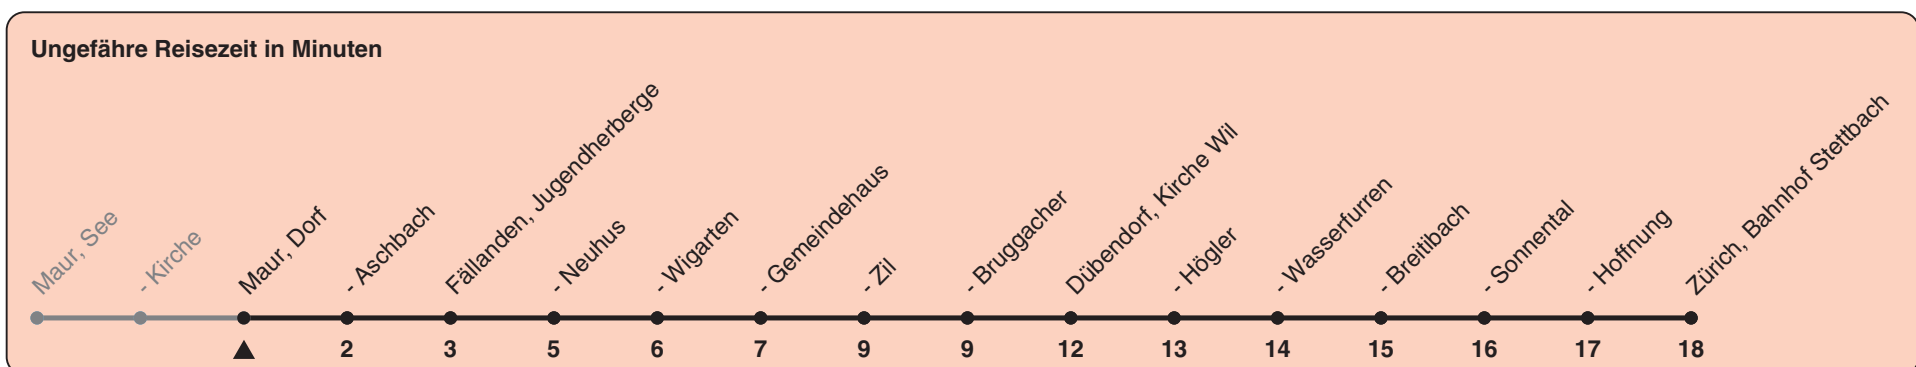

Dorf

Richtung Zürich, Bahnhof Stettbach

h	Montag-Freitag	Samstag	Sonn- und Feiertag
5	56		
6	27 57	56	
7	27 57	26 56	
8	27 56	26 56	26 56
9	26 56	26 56	26 56
10	26 56	26 56	26 56
11	26 56	26 56	26 56
12	26 56	26 56	26 56
13	26 56	26 56	26 56
14	26 56	26 56	26 56
15	26 56	26 56	26 56
16	27 57	26 56	26 56
17	27 57	26 56	26 56
18	27 57	26 56	26 56
19	26 56	26 56	26 56
20	26 56	26	26
21	26		
22			
23			
0			

Als Feiertage gelten: 25./26. Dez., 1./2. Jan., Karfreitag, Ostermontag, 1. Mai, Auffahrt, Pfingstmontag, 1. Aug.

Gültig ab 12.12.2021