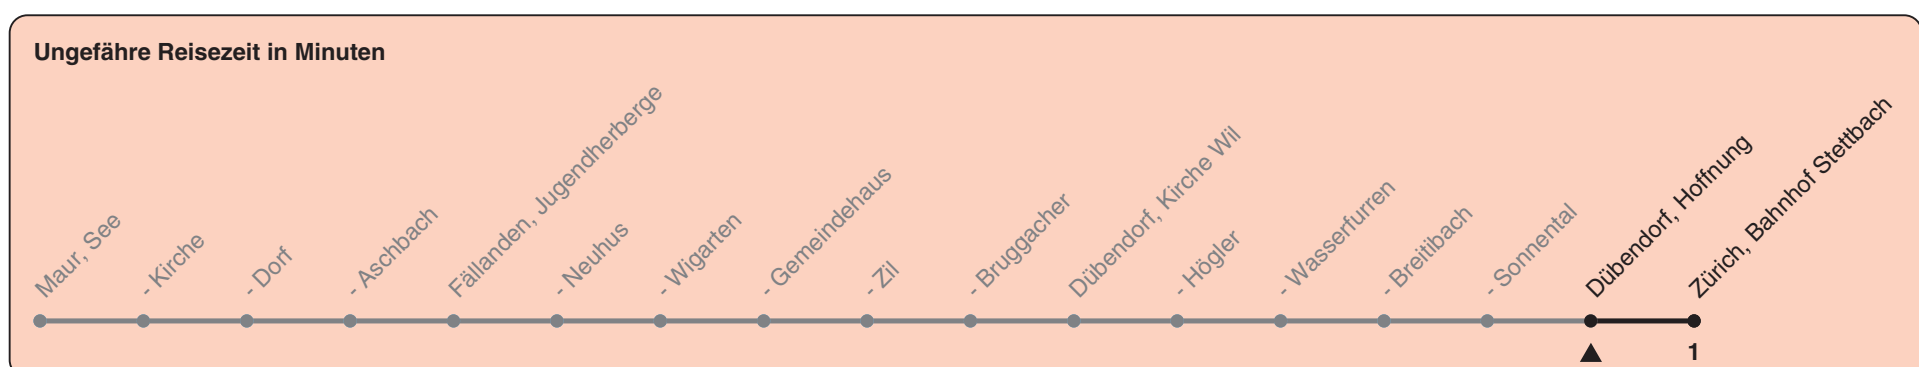

Hoffnung

Richtung Zürich, Bahnhof Stettbach

h	Montag-Freitag	Samstag	Sonn- und Feiertag
5			
6	12 45	12 42	
7	15 45	12 42	12 42
8	15 45	12 42	12 42
9	13 43	12 43	12 42
10	13 43	13 43	12 42
11	13 43	13 43	12 42
12	13 43	13 43	12 42
13	13 43	13 43	12 42
14	13 43	13 43	12 42
15	13 43	13 43	12 42
16	13 43	13 43	12 42
17	13 43	13 43	12 42
18	13 43	13 43	12 42
19	13 42	13 42	12 42
20	12 42	12 42 58	12 42 58
21	12 42 58	28 58	28 58
22	28 58	28 58	28 58
23	28 58	28 58	28 58
0	28a	28	

a) Nur Freitag

Als Feiertage gelten: 25./26. Dez., 1./2. Jan., Karfreitag, Ostermontag, 1. Mai, Auffahrt, Pfingstmontag, 1. Aug.

Gültig ab 12.12.2021