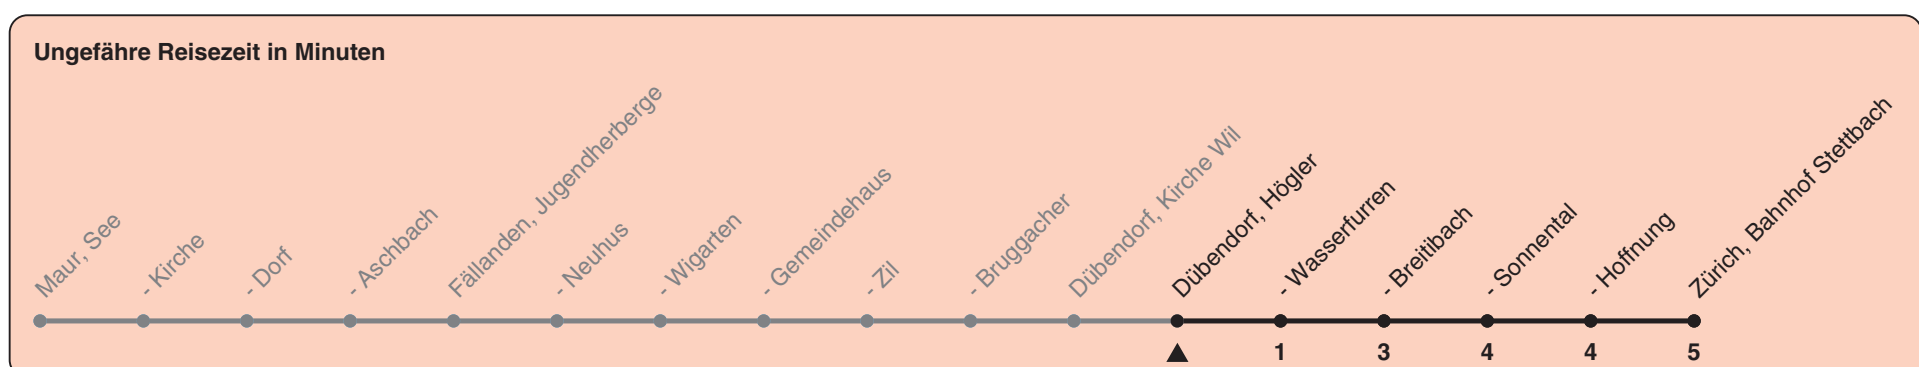

Högler

Richtung Zürich, Bahnhof Stettbach

h	Montag-Freitag	Samstag	Sonn- und Feiertag
5			
6	08 41	08 38	
7	11 41	08 38	08 38
8	11 41	08 38	08 38
9	09 39	08 39	08 38
10	09 39	09 39	08 38
11	09 39	09 39	08 38
12	09 39	09 39	08 38
13	09 39	09 39	08 38
14	09 39	09 39	08 38
15	09 39	09 39	08 38
16	09 39	09 39	08 38
17	09 39	09 39	08 38
18	09 39	09 39	08 38
19	09 38	09 38	08 38
20	08 38	08 38 54	08 38 54
21	08 38 54	24 54	24 54
22	24 54	24 54	24 54
23	24 54	24 54	24 54
0	24a	24	

a) Nur Freitag

Als Feiertage gelten: 25./26. Dez., 1./2. Jan., Karfreitag, Ostermontag, 1. Mai, Auffahrt, Pfingstmontag, 1. Aug.

Gültig ab 12.12.2021