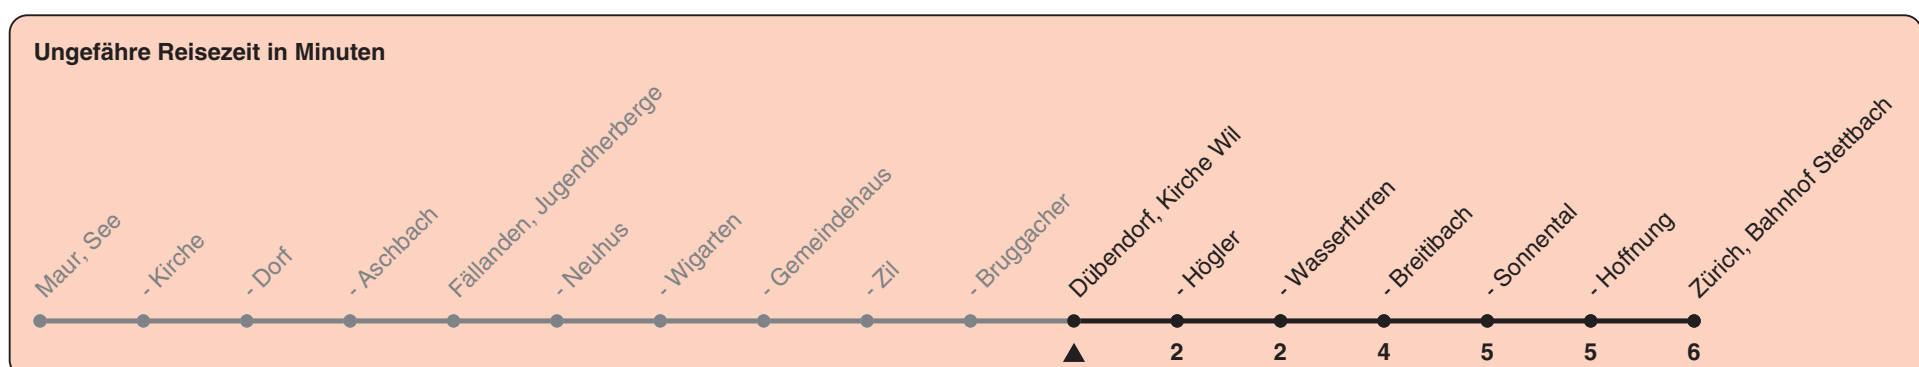

Kirche Wil

Richtung Zürich, Bahnhof Stettbach

h	Montag-Freitag	Samstag	Sonn- und Feiertag
5			
6	07 39	07 37	
7	09 39	07 37	07 37
8	09 39	07 37	07 37
9	08 38	07 38	07 37
10	08 38	08 38	07 37
11	08 38	08 38	07 37
12	08 38	08 38	07 37
13	08 38	08 38	07 37
14	08 38	08 38	07 37
15	08 38	08 38	07 37
16	08 38	08 38	07 37
17	08 38	08 38	07 37
18	08 38	08 38	07 37
19	08 37	08 37	07 37
20	07 37	07 37 53	07 37 53
21	07 37 53	23 53	23 53
22	23 53	23 53	23 53
23	23 53	23 53	23 53
0	23a	23	

a) Nur Freitag

Als Feiertage gelten: 25./26. Dez., 1./2. Jan., Karfreitag, Ostermontag, 1. Mai, Auffahrt, Pfingstmontag, 1. Aug.

Gültig ab 12.12.2021