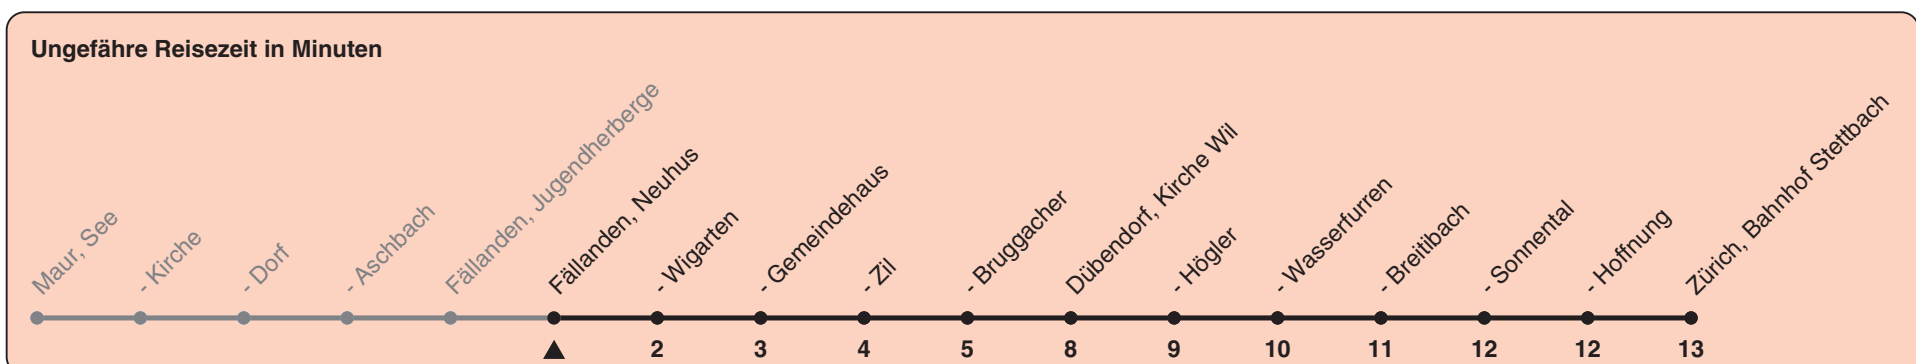

Neuhus

Richtung Zürich, Bahnhof Stettbach

h	Montag-Freitag	Samstag	Sonn- und Feiertag
5			
6	01 31	01 31	
7	01 31	01 31	01 31
8	01 31	01 31	01 31
9	01 31	01 31	01 31
10	01 31	01 31	01 31
11	01 31	01 31	01 31
12	01 31	01 31	01 31
13	01 31	01 31	01 31
14	01 31	01 31	01 31
15	01 31	01 31	01 31
16	01 31	01 31	01 31
17	01 31	01 31	01 31
18	01 31	01 31	01 31
19	01 31	01 31	01 31
20	01 31	01 31 47	01 31 47
21	01 31 47	17 47	17 47
22	17 47	17 47	17 47
23	17 47	17 47	17 47
0	17a	17	

a) Nur Freitag

Als Feiertage gelten: 25./26. Dez., 1./2. Jan., Karfreitag, Ostermontag, 1. Mai, Auffahrt, Pfingstmontag, 1. Aug.

Gültig ab 12.12.2021