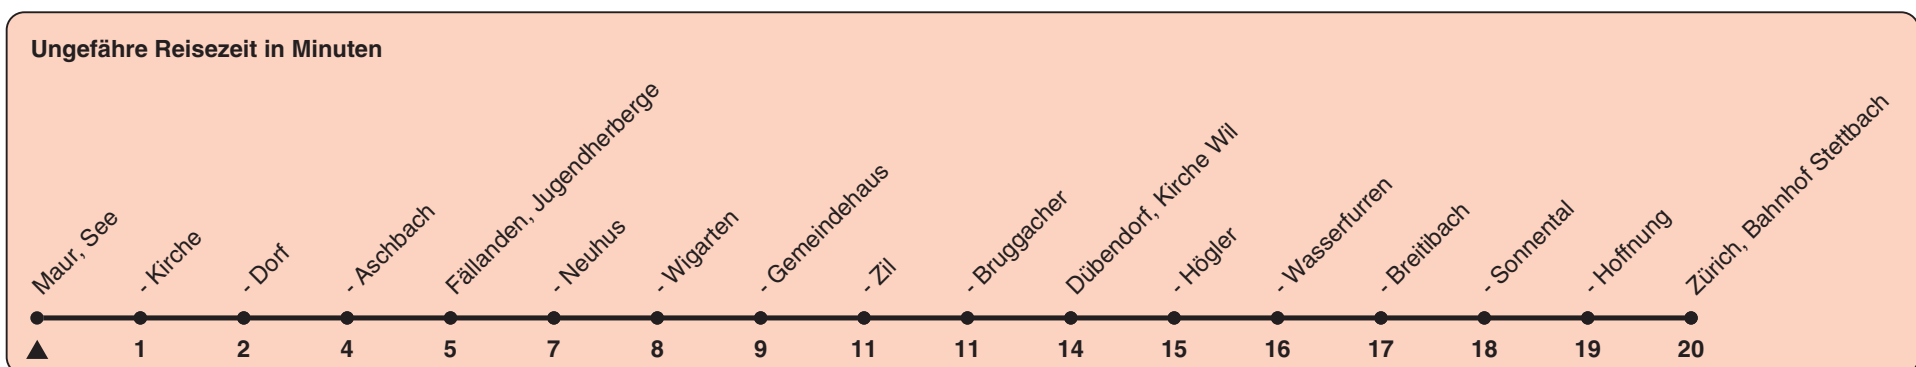

See

Richtung Zürich, Bahnhof Stettbach

h	Montag-Freitag	Samstag	Sonn- und Feiertag
5	55		
6	25 55	55	
7	25 55	25 55	
8	25 55	25 55	25 55
9	25 55	25 55	25 55
10	25 55	25 55	25 55
11	25 55	25 55	25 55
12	25 55	25 55	25 55
13	25 55	25 55	25 55
14	25 55	25 55	25 55
15	25 55	25 55	25 55
16	25 55	25 55	25 55
17	25 55	25 55	25 55
18	25 55	25 55	25 55
19	25 55	25 55	25 55
20	25 55	25	25
21	25		
22			
23			
0			

Als Feiertage gelten: 25./26. Dez., 1./2. Jan., Karfreitag, Ostermontag, 1. Mai, Auffahrt, Pfingstmontag, 1. Aug.

Gültig ab 12.12.2021