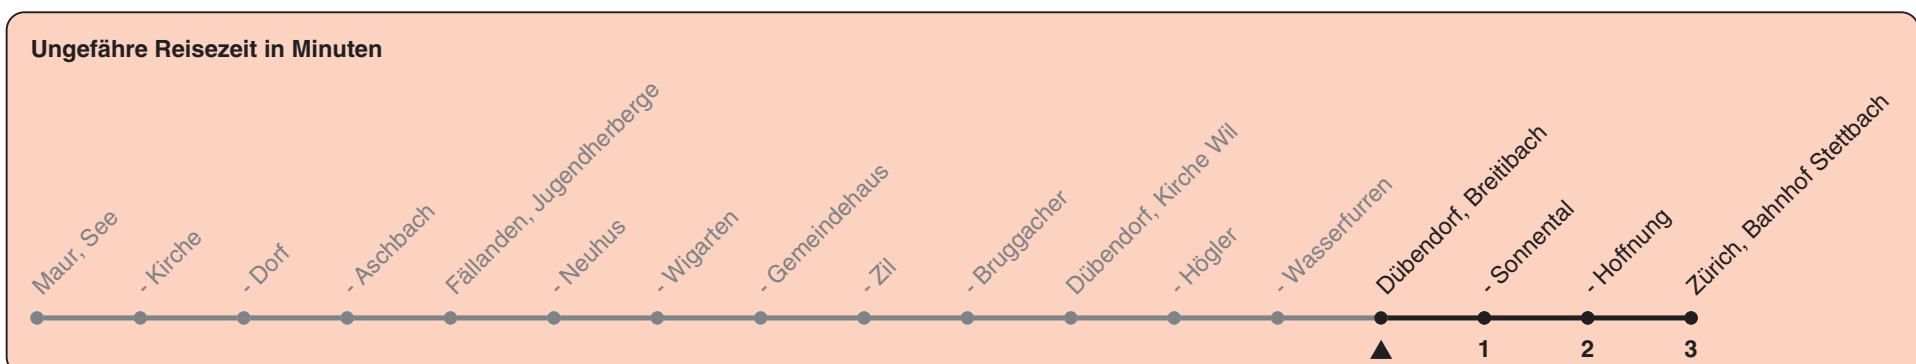

Breitibach

Richtung Zürich, Bahnhof Stettbach

h	Montag-Freitag	Samstag	Sonn- und Feiertag
5			
6	10 44	10 40	
7	14 44	10 40	10 40
8	14 44	10 40	10 40
9	11 41	10 41	10 40
10	11 41	11 41	10 40
11	11 41	11 41	10 40
12	11 41	11 41	10 40
13	11 41	11 41	10 40
14	11 41	11 41	10 40
15	11 41	11 41	10 40
16	11 42	11 41	10 40
17	12 42	11 41	10 40
18	12 42	11 41	10 40
19	12 40	11 40	10 40
20	10 40	10 40 56	10 40 56
21	10 40 56	26 56	26 56
22	26 56	26 56	26 56
23	26 56	26 56	26 56
0	26a	26	

a) Nur Freitag

Als Feiertage gelten: 25./26. Dez., 1./2. Jan., Karfreitag, Ostermontag, 1. Mai, Auffahrt, Pfingstmontag, 1. Aug.

Gültig ab 12.12.2021