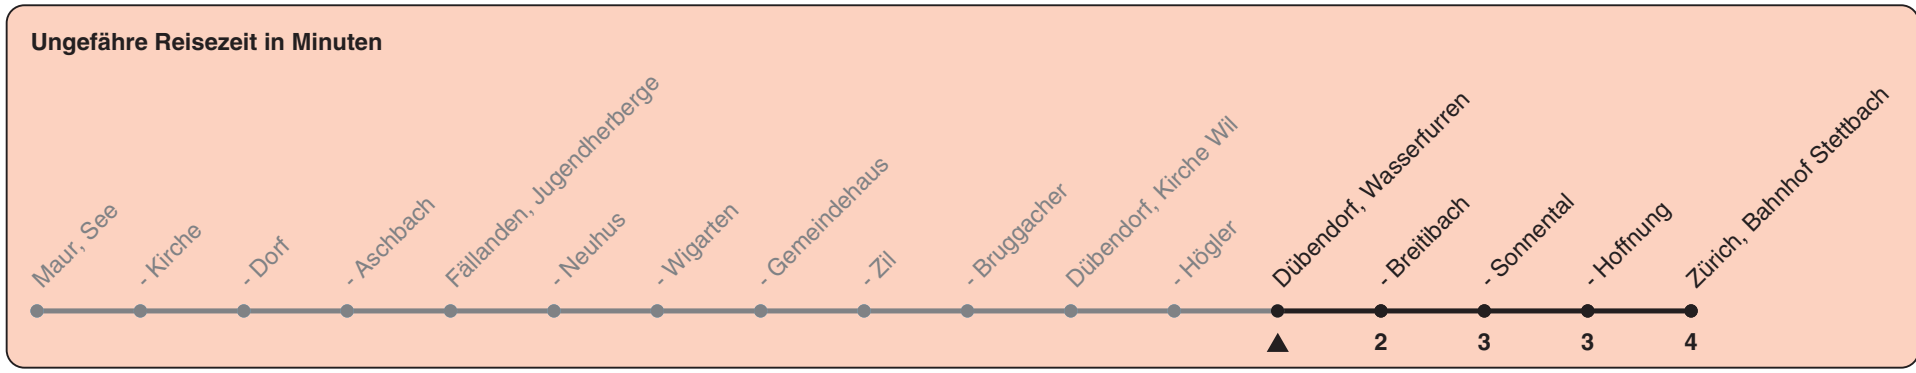

Wasserfurren

Richtung Zürich, Bahnhof Stettbach

h	Montag-Freitag	Samstag	Sonn- und Feiertag
5			
6	09 42	09 39	
7	12 42	09 39	09 39
8	12 42	09 39	09 39
9	10 40	09 40	09 39
10	10 40	10 40	09 39
11	10 40	10 40	09 39
12	10 40	10 40	09 39
13	10 40	10 40	09 39
14	10 40	10 40	09 39
15	10 40	10 40	09 39
16	10 40	10 40	09 39
17	10 40	10 40	09 39
18	10 40	10 40	09 39
19	10 39	10 39	09 39
20	09 39	09 39 55	09 39 55
21	09 39 55	25 55	25 55
22	25 55	25 55	25 55
23	25 55	25 55	25 55
0	25a	25	

a) Nur Freitag

Als Feiertage gelten: 25./26. Dez., 1./2. Jan., Karfreitag, Ostermontag, 1. Mai, Auffahrt, Pfingstmontag, 1. Aug.

Gültig ab 12.12.2021