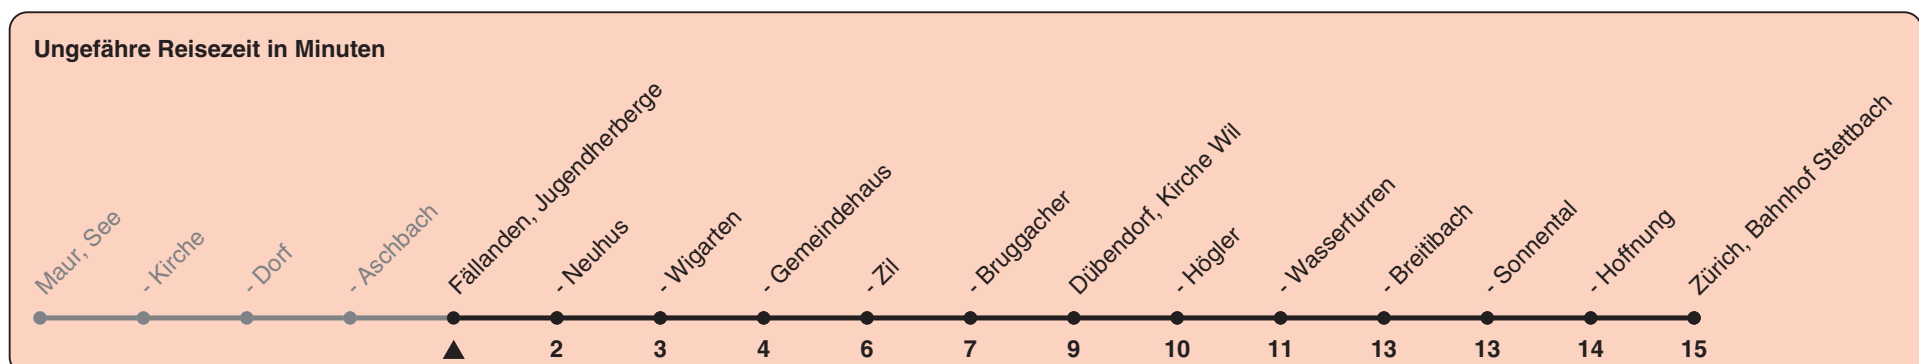

Jugendherberge

Richtung Zürich, Bahnhof Stettbach

h	Montag-Freitag	Samstag	Sonn- und Feiertag
5	59		
6	29 59	59	
7	29 59	29 59	
8	29 59	29 59	29 59
9	29 59	29 59	29 59
10	29 59	29 59	29 59
11	29 59	29 59	29 59
12	29 59	29 59	29 59
13	29 59	29 59	29 59
14	29 59	29 59	29 59
15	29 59	29 59	29 59
16	29 59	29 59	29 59
17	29 59	29 59	29 59
18	29 59	29 59	29 59
19	29 59	29 59	29 59
20	29 59	29	29
21	29		
22			
23			
0			

Als Feiertage gelten: 25./26. Dez., 1./2. Jan., Karfreitag, Ostermontag, 1. Mai, Auffahrt, Pfingstmontag, 1. Aug.

Gültig ab 12.12.2021