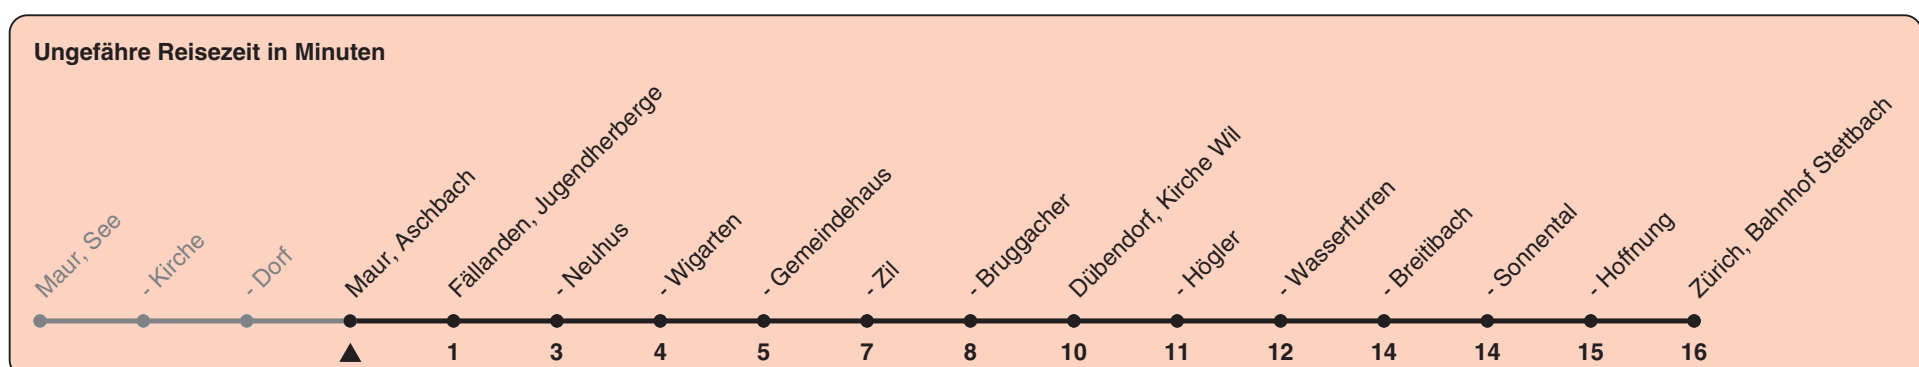

Aschbach

# Richtung Zürich, Bahnhof Stettbach

h	Montag-Freitag	Samstag	Sonn- und Feiertag
5	58		
6	28 58	58	
7	28 58	28 58	
8	28 58	28 58	28 58
9	28 58	28 58	28 58
10	28 58	28 58	28 58
11	28 58	28 58	28 58
12	28 58	28 58	28 58
13	28 58	28 58	28 58
14	28 58	28 58	28 58
15	28 58	28 58	28 58
16	28 58	28 58	28 58
17	28 58	28 58	28 58
18	28 58	28 58	28 58
19	28 58	28 58	28 58
20	28 58	28	28
21	28		
22			
23			
0			

Als Feiertage gelten: 25./26. Dez., 1./2. Jan., Karfreitag, Ostermontag, 1. Mai, Auffahrt, Pfingstmontag, 1. Aug.

Gültig ab 12.12.2021