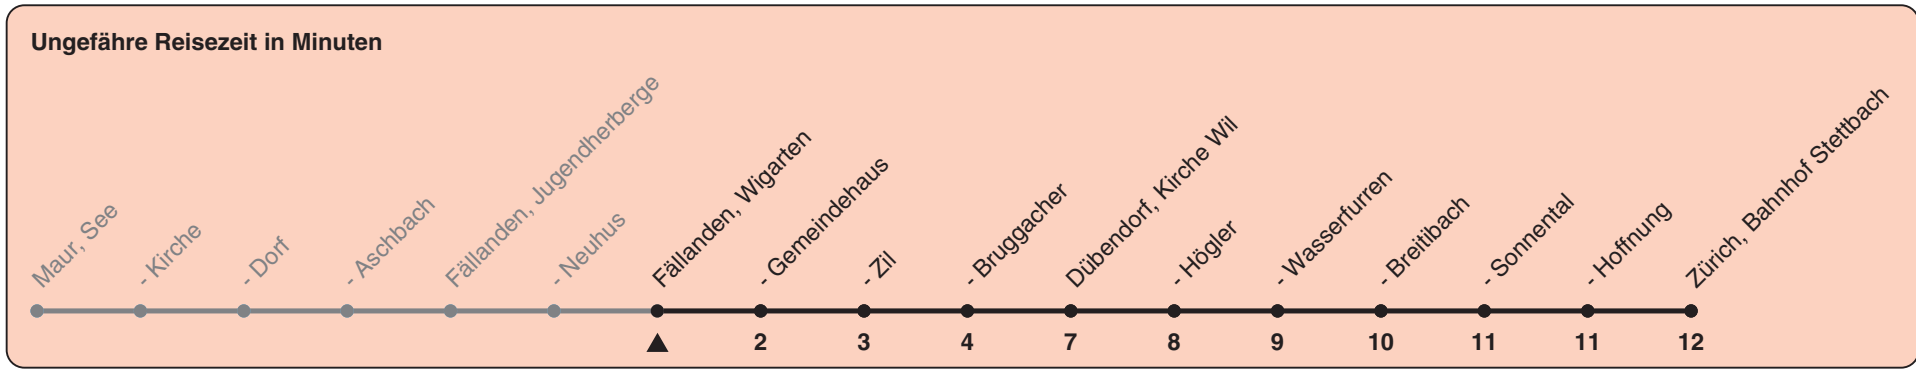

Wigarten

Richtung Zürich, Bahnhof Stettbach

h	Montag-Freitag	Samstag	Sonn- und Feiertag
5			
6	02 32	02 32	
7	02 32	02 32	02 32
8	02 32	02 32	02 32
9	02 32	02 32	02 32
10	02 32	02 32	02 32
11	02 32	02 32	02 32
12	02 32	02 32	02 32
13	02 32	02 32	02 32
14	02 32	02 32	02 32
15	02 32	02 32	02 32
16	02 32	02 32	02 32
17	02 32	02 32	02 32
18	02 32	02 32	02 32
19	02 32	02 32	02 32
20	02 32	02 32 48	02 32 48
21	02 32 48	18 48	18 48
22	18 48	18 48	18 48
23	18 48	18 48	18 48
0	18a	18	

a) Nur Freitag

Als Feiertage gelten: 25./26. Dez., 1./2. Jan., Karfreitag, Ostermontag, 1. Mai, Auffahrt, Pfingstmontag, 1. Aug.

Gültig ab 12.12.2021