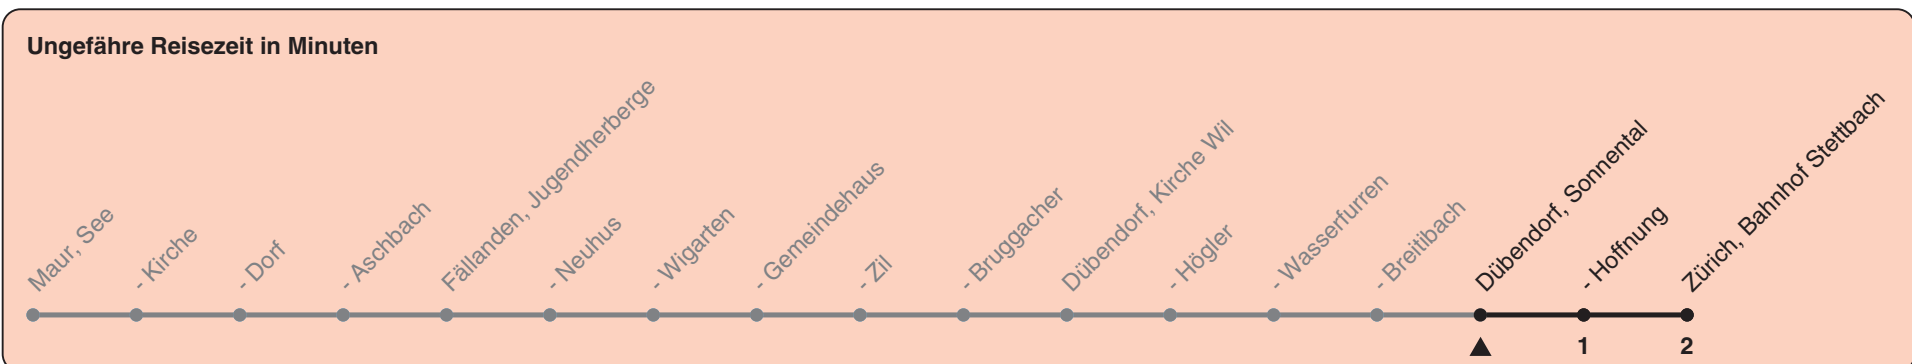

Zum Live-Fahrplan

Sonnental

Richtung Zürich, Bahnhof Stettbach

h	Montag-Freitag	Samstag	Sonn- und Feiertag
5			
6	11 45	11 41	
7	15 45	11 41	11 41
8	15 45	11 41	11 41
9	12 42	11 42	11 41
10	12 42	12 42	11 41
11	12 42	12 42	11 41
12	12 42	12 42	11 41
13	12 42	12 42	11 41
14	12 42	12 42	11 41
15	12 42	12 42	11 41
16	12 43	12 42	11 41
17	13 43	12 42	11 41
18	13 43	12 42	11 41
19	13 41	12 41	11 41
20	11 41	11 41 57	11 41 57
21	11 41 57	27 57	27 57
22	27 57	27 57	27 57
23	27 57	27 57	27 57
0	27a	27	

a) Nur Freitag

Als Feiertage gelten: 25./26. Dez., 1./2. Jan., Karfreitag, Ostermontag, 1. Mai, Auffahrt, Pfingstmontag, 1. Aug.

Gültig ab 12.12.2021