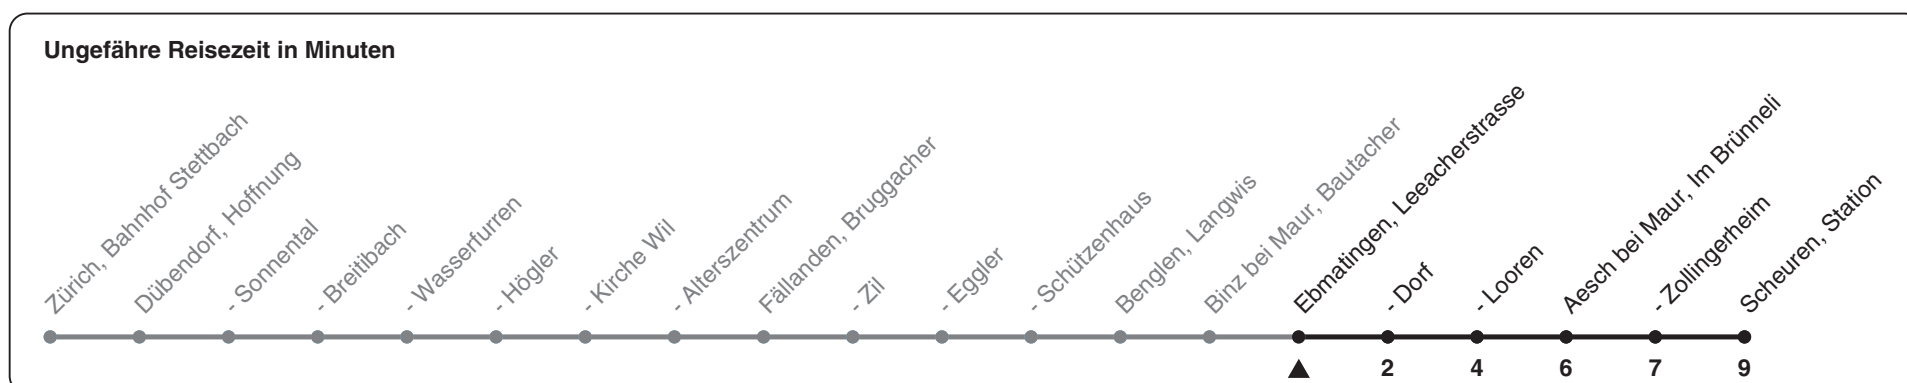

744

ZVV-Contact 0848 988 988 | zvv.ch

Zum Live-Fahrplan

Leeacherstrasse

Richtung Scheuren, Station

h	Montag-Freitag	Samstag	Sonn- und Feiertag
5			
6	26 57		
7	27 57		
8	27		
9			
10			
11			
12	01 31		
13	01		
14			
15			
16	04 34		
17	04 34		
18	04 34		
19	04		
20			
21			
22			
23			
0			

Als Feiertage gelten: 25./26. Dez., 1./2. Jan., Karfreitag, Ostermontag, 1. Mai, Auffahrt, Pfingstmontag, 1. Aug.

Gültig ab 12.12.2021

STEIG EIN. KOMM WEITER.